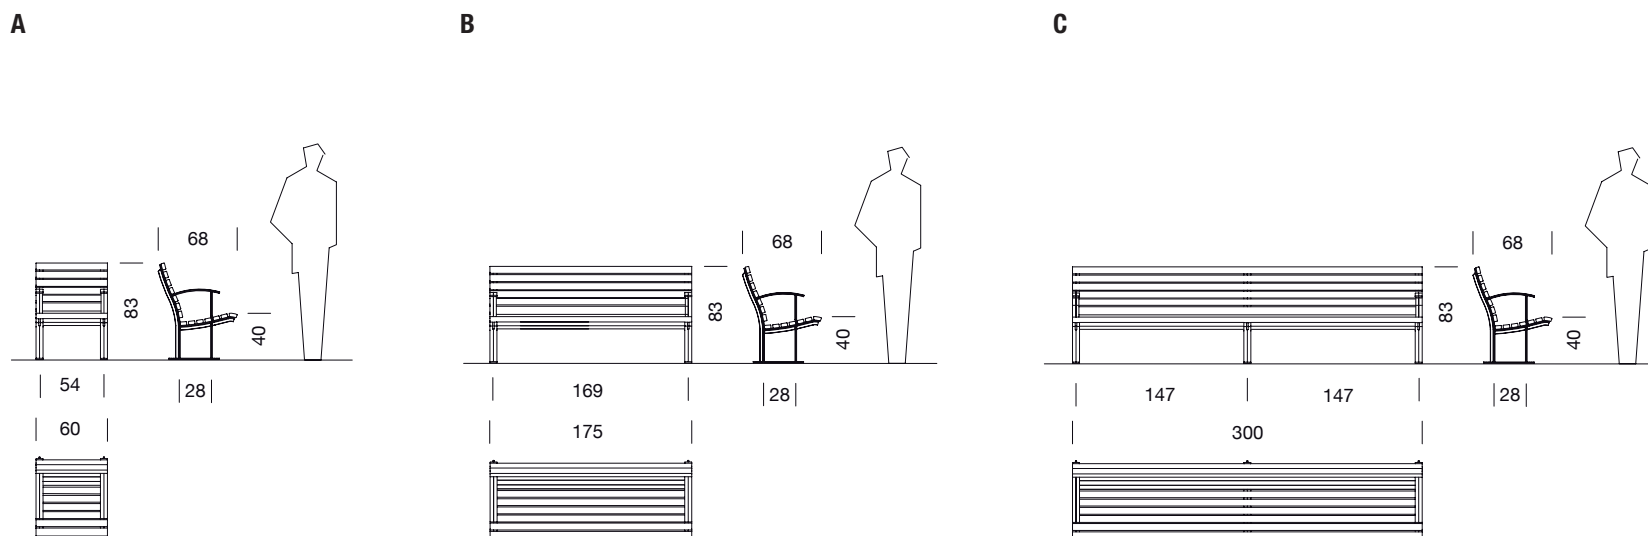

MARINA

1994

JOSEP MARIA MASSANA / JOSEP MARIA TREMOLEDA

SANTA & COLE

Bancos / Benches

A 0,60 m
B 1,75 m
C 3,00 m

Cotas en cm / Sizes in cm

Parc de Belloch. Ctra. C-251 Km 5,6 E-08430 La Roca (Barcelona). España / Spain T. +34 938 679 100 / F. +34 938 711 767