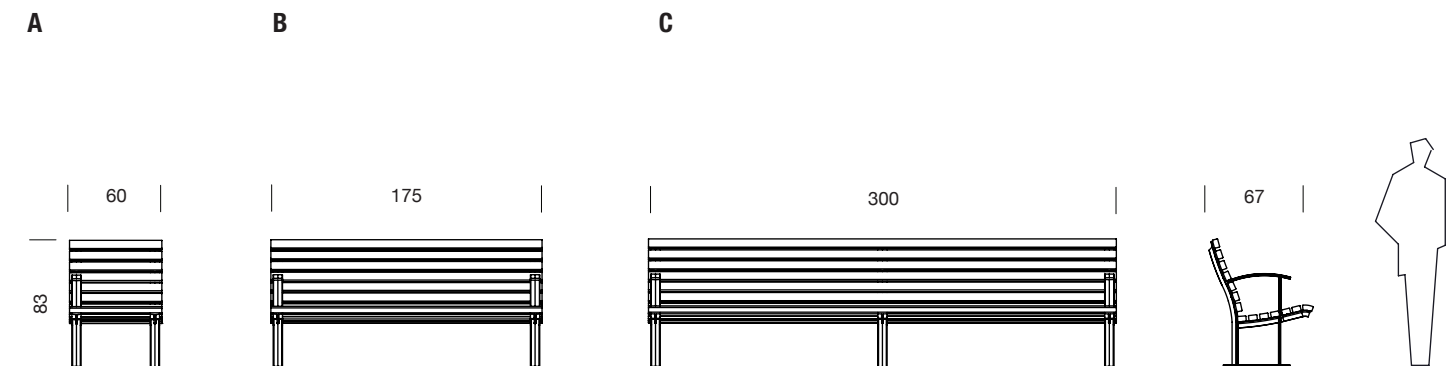

MARINA banco / bench

1994-2015

Josep Mª Massana / Josep Mª Tremoleda

SANTA & COLE

Banco / Bench

A   **B**   **C**
0,60 m   1,75 m   3 m

Cotas en cm / Sizes in cm

Parc de Belloch. Ctra. C-251 Km 5,6 E-08430 La Roca (Barcelona). España / Spain T. +34 938 679 100 / F. +34 938 711 767