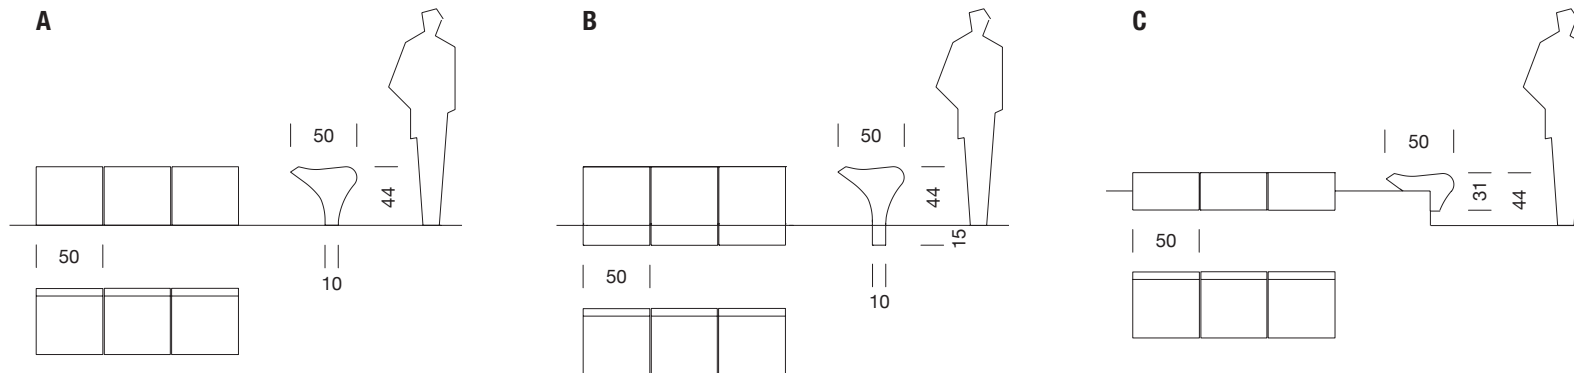

Bancos / Benches

<b>A</b>	<b>B</b>	<b>C</b>
de superficie	para empotrar	sobre muro 90°
surface mounted	surface embedded	to lean on wall 90°

Cotas en cm / Sizes in cm

Parc de Belloch. Ctra. C-251 Km 5,6 E-08430 La Roca (Barcelona). España / Spain T. +34 938 679 100 / F. +34 938 711 767