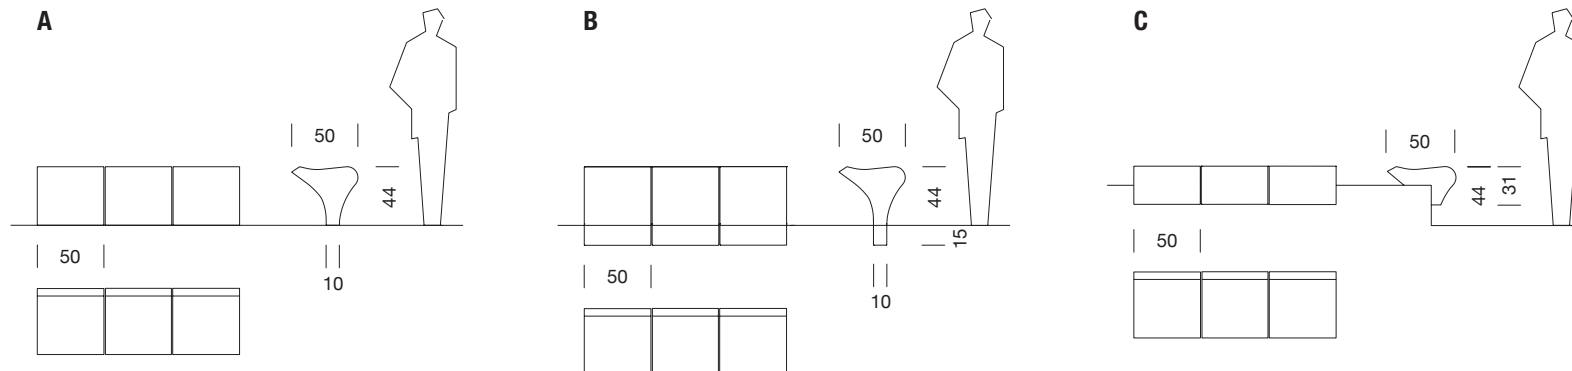

Bancos / Benches

A	B	C
de superficie	para empotrar	sobre muro 90°
surface mounted	surface embedded	to lean on wall 90°

Cotas en cm / Sizes in cm

Parc de Belloch. Ctra. C-251 Km 5,6 E-08430 La Roca (Barcelona). España / Spain T. +34 938 679 100 / F. +34 938 711 767