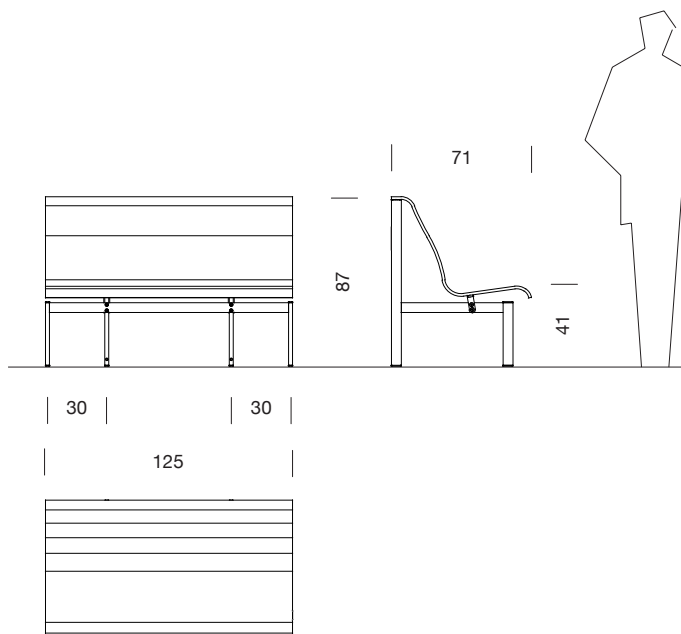

HAVANA

1990

JOSEP MARIA MASSANA / JOSEP MARIA TREMOLEDA

SANTA & COLE

Bancos / Benches

Cotas en cm / Sizes in cm

Parc de Belloch. Ctra. C-251 Km 5,6 E-08430 La Roca (Barcelona), España / Spain T. +34 938 679 100 / F. +34 938 711 767