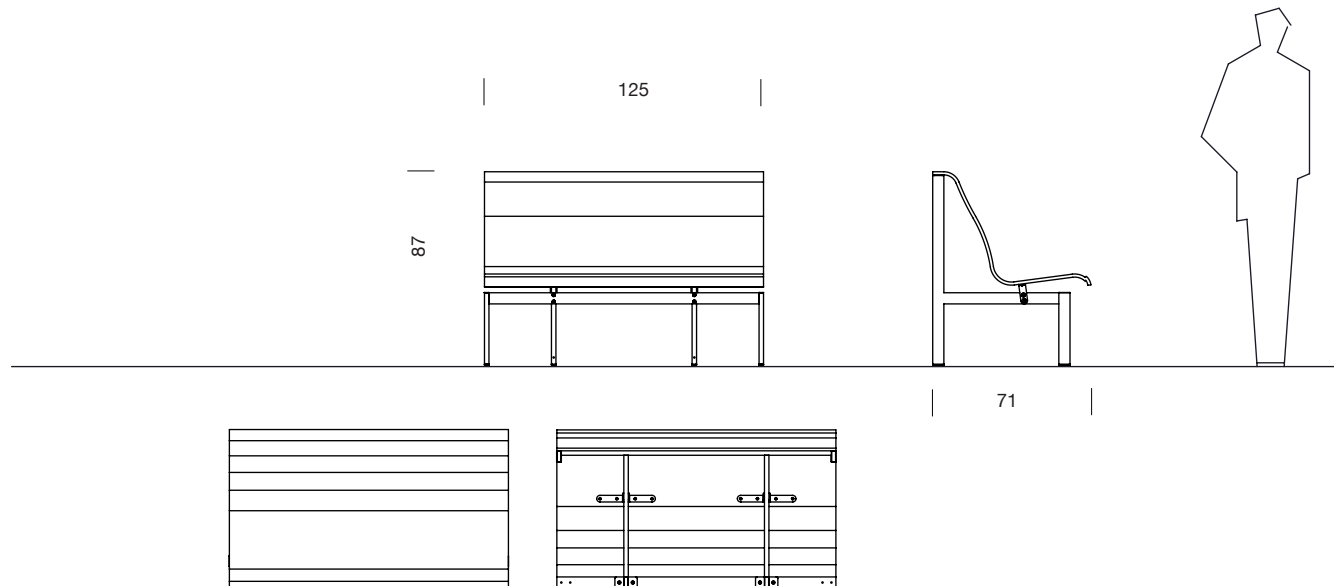

HAVANA banco / bench

1990-2015

Josep Mª Massana / Josep Mª Tremoleda

SANTA & COLE

Banco / Bench

Cotas en cm / Sizes in cm

Parc de Belloch. Ctra. C-251 Km 5,6 E-08430 La Roca (Barcelona), España / Spain T. +34 938 679 100 / F. +34 938 711 767