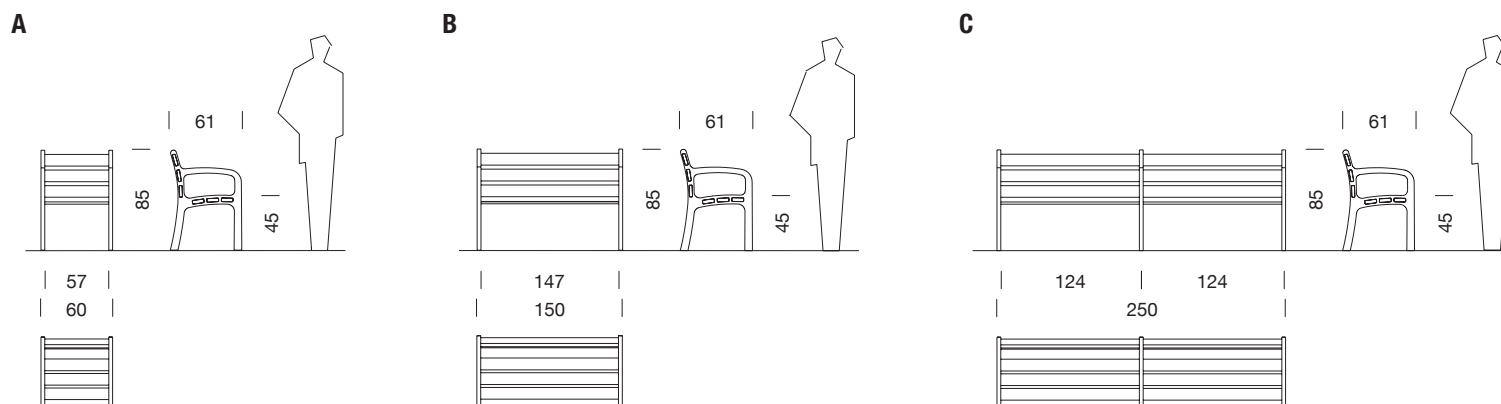

BOSTON

1982
TED HAURI

SANTA & COLE

Bancos / Benches

A	B	C
0,60m	1,50m	2,50m

Cotas en cm / Sizes in cm

Parc de Belloch. Ctra. C-251 Km 5,6 E-08430 La Roca (Barcelona). España / Spain T. +34 938 679 100 / F. +34 938 711 767