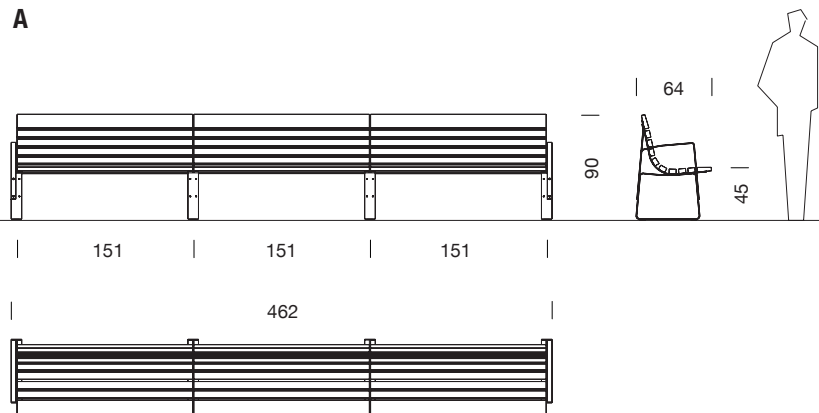

BILATERAL 3 tramos / 3 units

2005

JULIÀ ESPINÀS / OLGA TARRASÓ

SANTA & COLE

Bancos / Benches

A
con respaldo y brazos
with backrest and armrests

B
con 2 respaldos invertidos en los extremos y brazos
with 2 inverted backrests in the extremes and armrests

Cotas en cm / Sizes in cm

Parc de Belloch. Ctra. C-251 Km 5,6 E-08430 La Roca (Barcelona). España / Spain T. +34 938 679 100 / F. +34 938 711 767