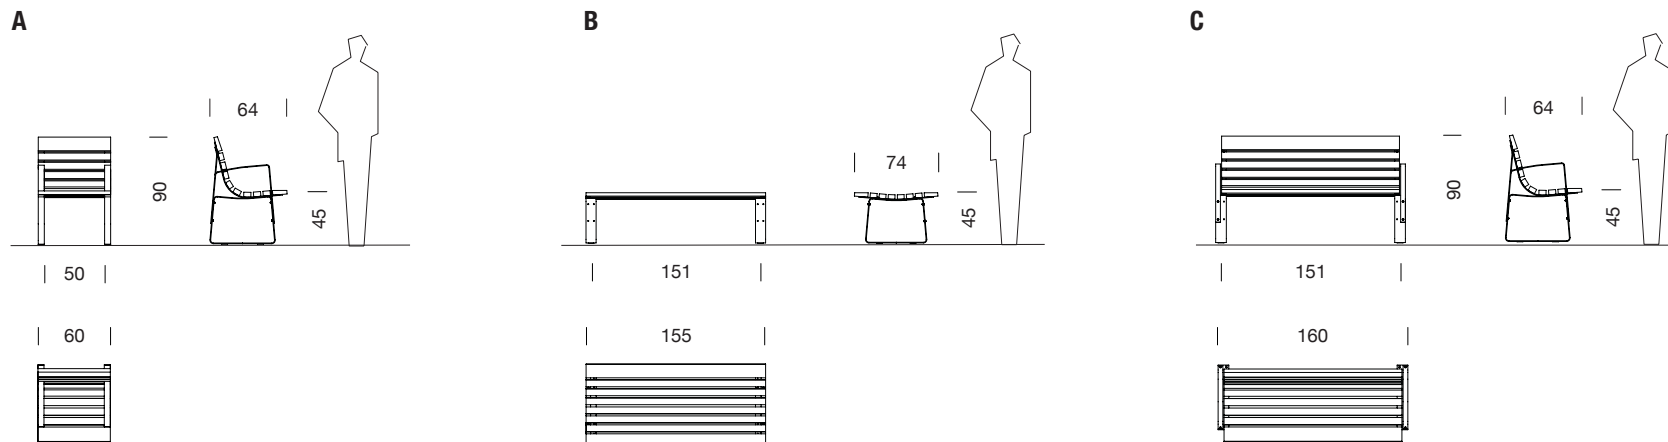

BILATERAL 1 tramo / 1 unit

2005

JULIÀ ESPINÀS / OLGA TARRASÓ

SANTA & COLE

Bancos / Benches

A
con respaldo y brazos de 0.60m
with backrest and armrests 0,60m

B
sin respaldo
without backrest

C
con respaldo y brazos
with backrest and armrests

Cotas en cm / Sizes in cm

Parc de Belloch. Ctra. C-251 Km 5,6 E-08430 La Roca (Barcelona). España / Spain T. +34 938 679 100 / F. +34 938 711 767