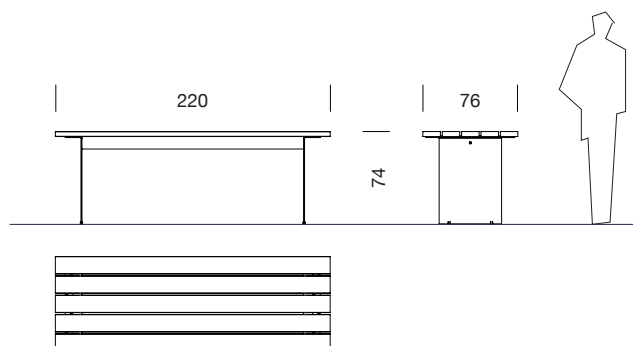

BANCAL mesa / table

2012

JULIÀ ESPINÀS / OLGA TARRASÓ

SANTA & COLE

Bancos / Benches

Cotas en cm / Sizes in cm

Parc de Belloch. Ctra. C-251 Km 5,6 E-08430 La Roca (Barcelona). España / Spain T. +34 938 679 100 / F. +34 938 711 767