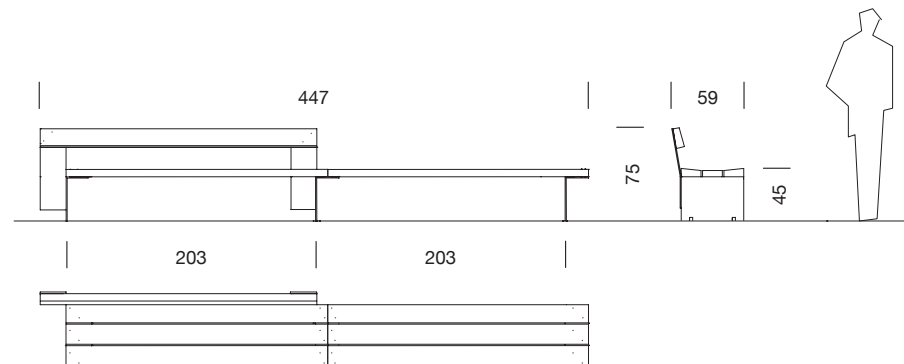

BANCAL 2 tramos con 1 respaldo / 2 units with 1 backrest

2000
JULIÀ ESPINÀS / OLGA TARRASÓ

Bancos / Benches

Cotas en cm / Sizes in cm

Parc de Belloch. Ctra. C-251 Km 5,6 E-08430 La Roca (Barcelona). España / Spain T. +34 938 679 100 / F. +34 938 711 767