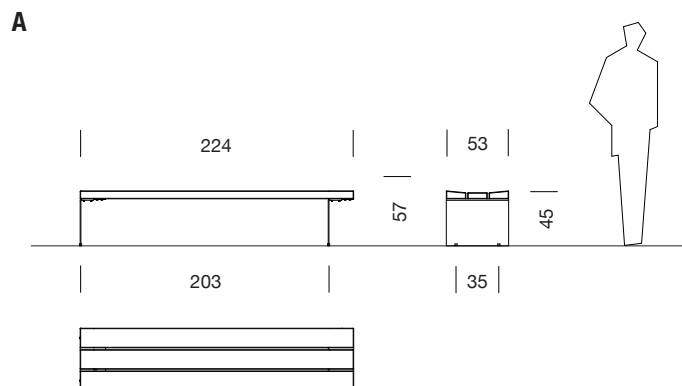

BANCAL 1 tramo / 1 unit

2000

JULIÀ ESPINÀS / OLGA TARRASÓ

SANTA & COLE

Bancos / Benches

A	B
sin respaldo	con respaldo
without backrest	with backrest

Cotas en cm / Sizes in cm

Parc de Belloch. Ctra. C-251 Km 5,6 E-08430 La Roca (Barcelona), España / Spain T. +34 938 679 100 / F. +34 938 711 767