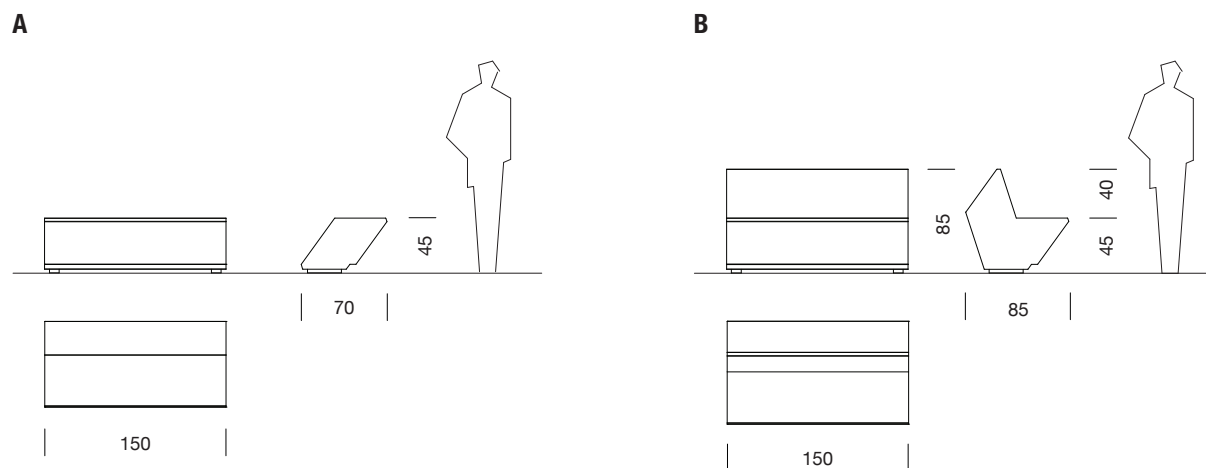

Bancos / Benches

A
sin respaldo
without backrest

B
con respaldo
with backrest

Cotas en cm / Sizes in cm

Parc de Belloch. Ctra. C-251 Km 5,6 E-08430 La Roca (Barcelona). España / Spain T. +34 938 679 100 / F. +34 938 711 767