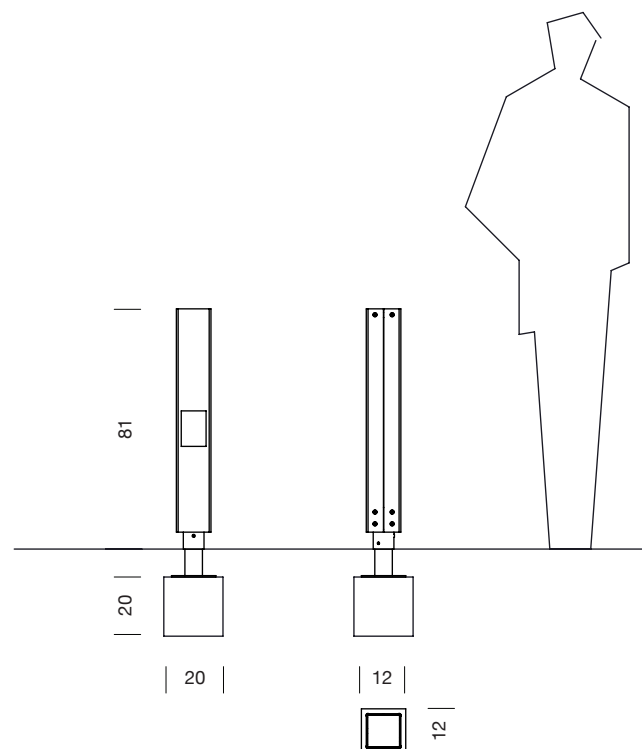

SKYLINE 80cm ventana media / 80cm medium window

2014
ANTONI ROSELLÓ

SANTA & COLE

Balizas / Beacons

A

B

A	B
De superficie	Empotrable
Surface mounted	Embedded

Cotas en cm / Sizes in cm

Parc de Belloch. Ctra. C-251 Km 5,6 E-08430 La Roca (Barcelona). España / Spain T. +34 938 679 100 / F. +34 938 711 767