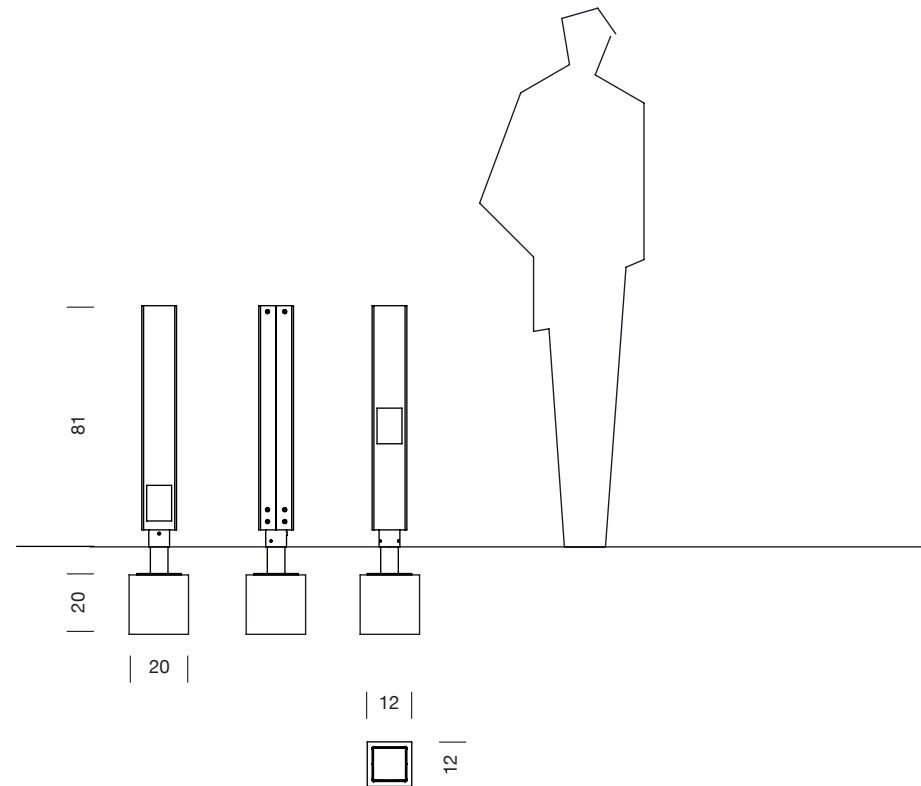

SKYLINE 80cm ventana doble/ 80cm double window

2014

ANTONI ROSELLÓ

SANTA & COLE

Balizas / Beacons

A

B

A	B
De superficie	Empotrable
Surface mounted	Embedded

Cotas en cm / Sizes in cm

Parc de Belloch. Ctra. C-251 Km 5,6 E-08430 La Roca (Barcelona). España / Spain T. +34 938 679 100 / F. +34 938 711 767