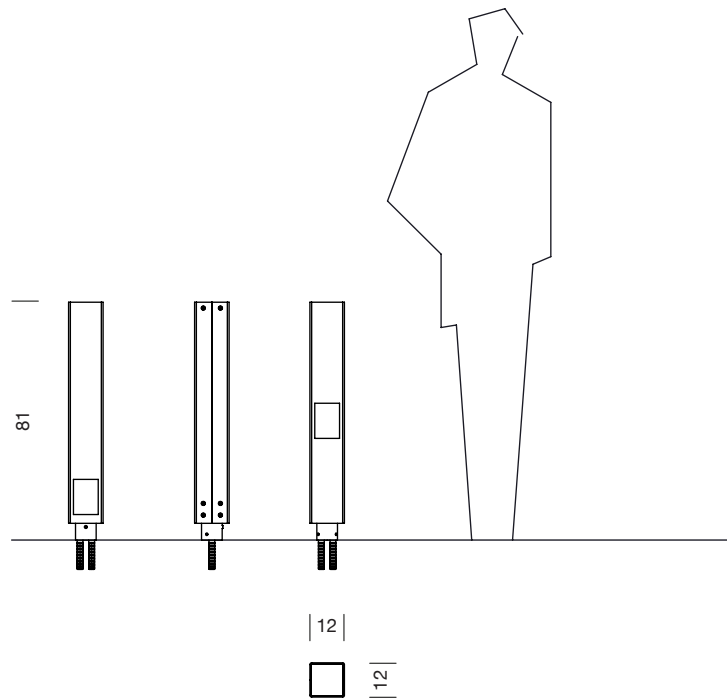

SKYLINE 80cm ventana doble/ 80cm double window

2014

ANTONI ROSELLÓ

SANTA & COLE

Balizas / Beacons

A