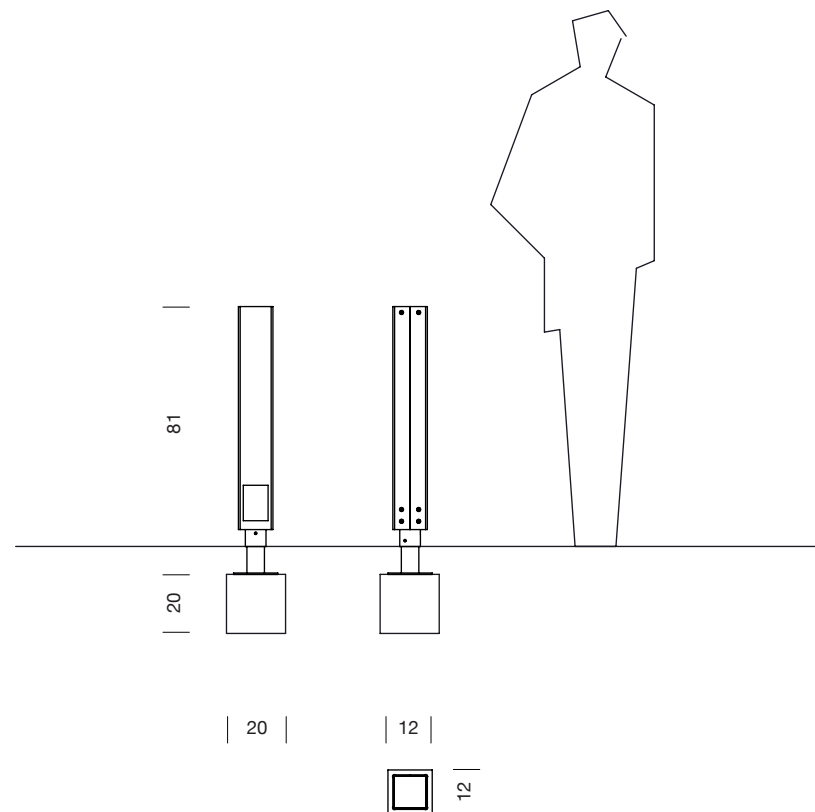

SKYLINE 80cm ventana baja / 80cm low window

2014

ANTONI ROSELLÓ

SANTA & COLE

Balizas / Beacons

A

B

A De superficie
Surface mounted

B Empotrable
Embedded

Cotas en cm / Sizes in cm

Parc de Belloch. Ctra. C-251 Km 5,6 E-08430 La Roca (Barcelona). España / Spain T. +34 938 679 100 / F. +34 938 711 767