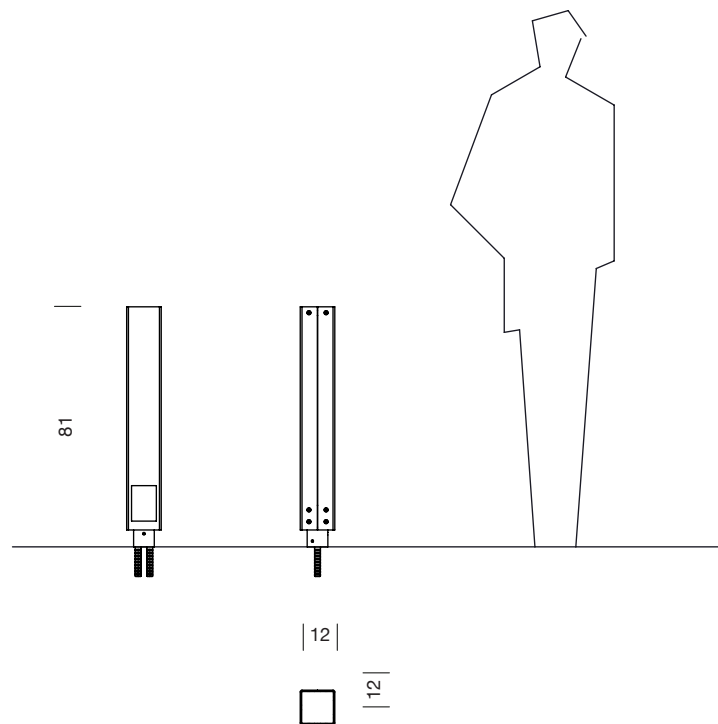

SKYLINE 80cm ventana baja / 80cm low window

2014

ANTONI ROSELLÓ

SANTA & COLE

Balizas / Beacons

A