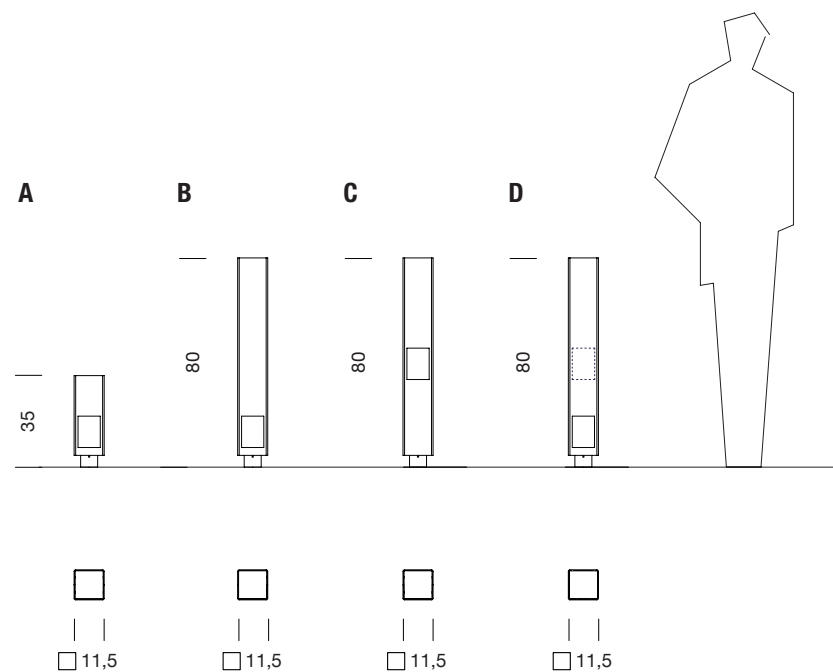

Balizas / Beacons

Cotas en cm / Sizes in cm

Parc de Belloch. Ctra. C-251 Km 5,6 E-08430 La Roca (Barcelona). España / Spain T. +34 938 679 100 / F. +34 938 711 767