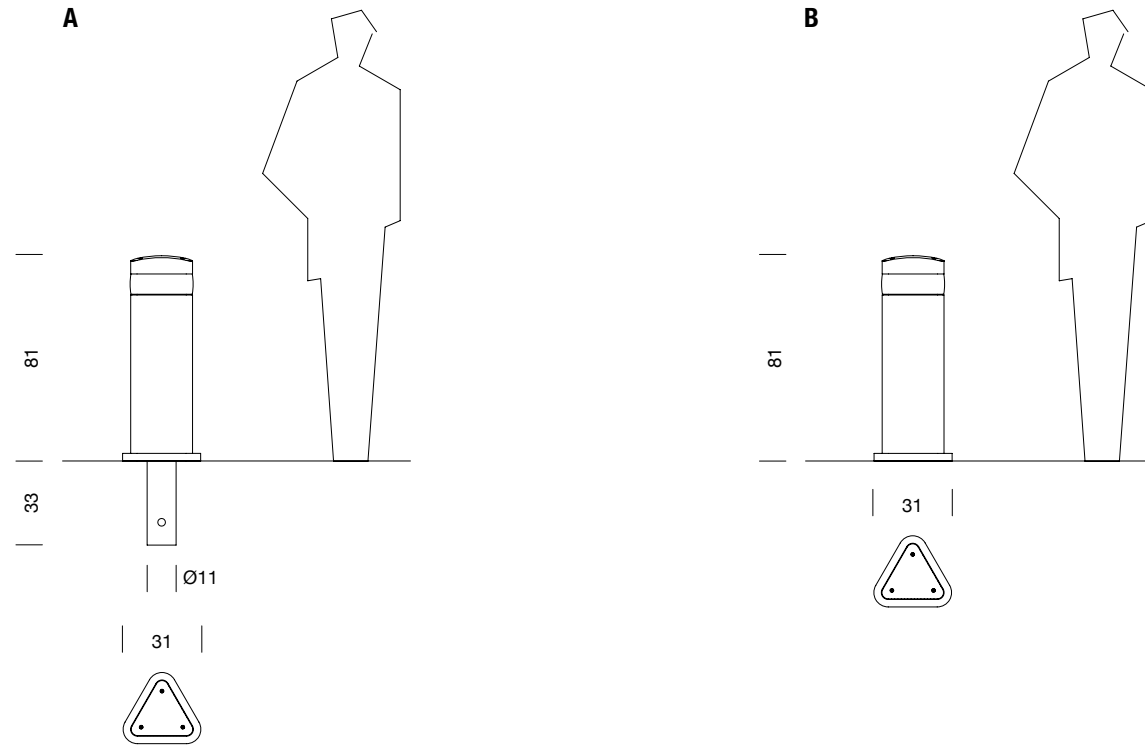

## Balizas / Beacons

**A** empotrable  
embedded

**B** de superficie  
surface mounted

Cotas en cm / Sizes in cm

Parc de Belloch. Ctra. C-251 Km 5,6 E-08430 La Roca (Barcelona). España / Spain T. +34 938 679 100 / F. +34 938 711 767