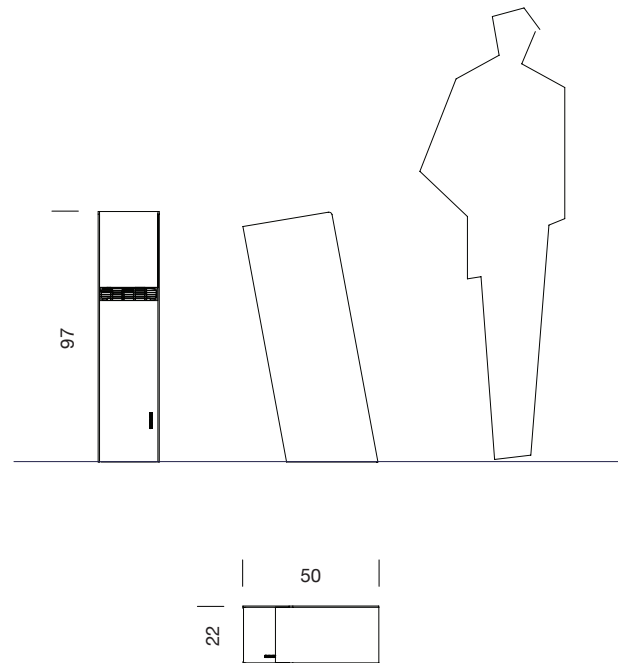

ÁREA LED

2013

CLAUDI AGUILÓ / XAVIER NOGUÉS

SANTA & COLE

Balizas / Beacons

Cotas en cm / Sizes in cm

Parc de Belloch. Ctra. C-251 Km 5,6 E-08430 La Roca (Barcelona). España / Spain T. +34 938 679 100 / F. +34 938 711 767