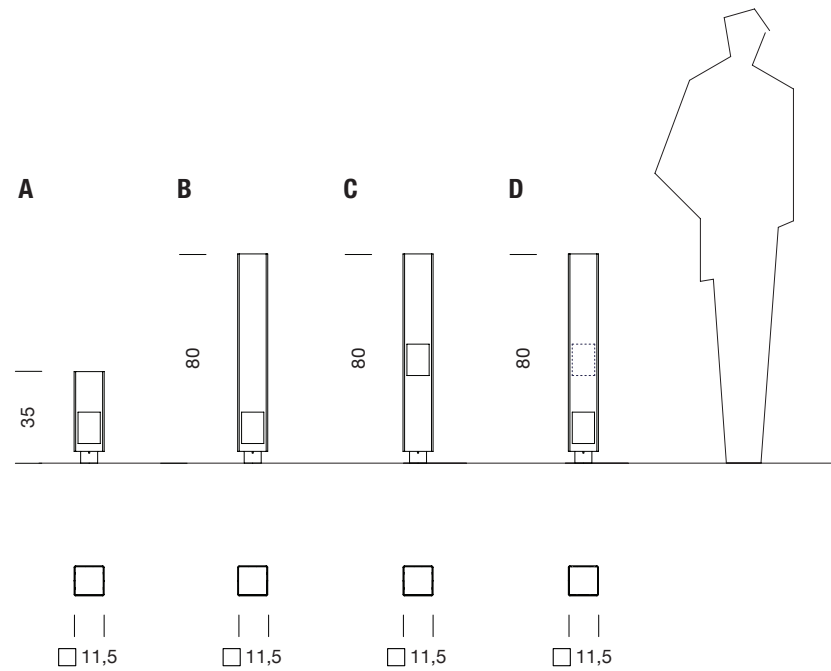

Balizas / Beacons

Cotas en cm / Sizes in cm

Parc de Belloch. Ctra. C-251 Km 5,6 E-08430 La Roca (Barcelona). España / Spain T. +34 938 679 100 / F. +34 938 711 767