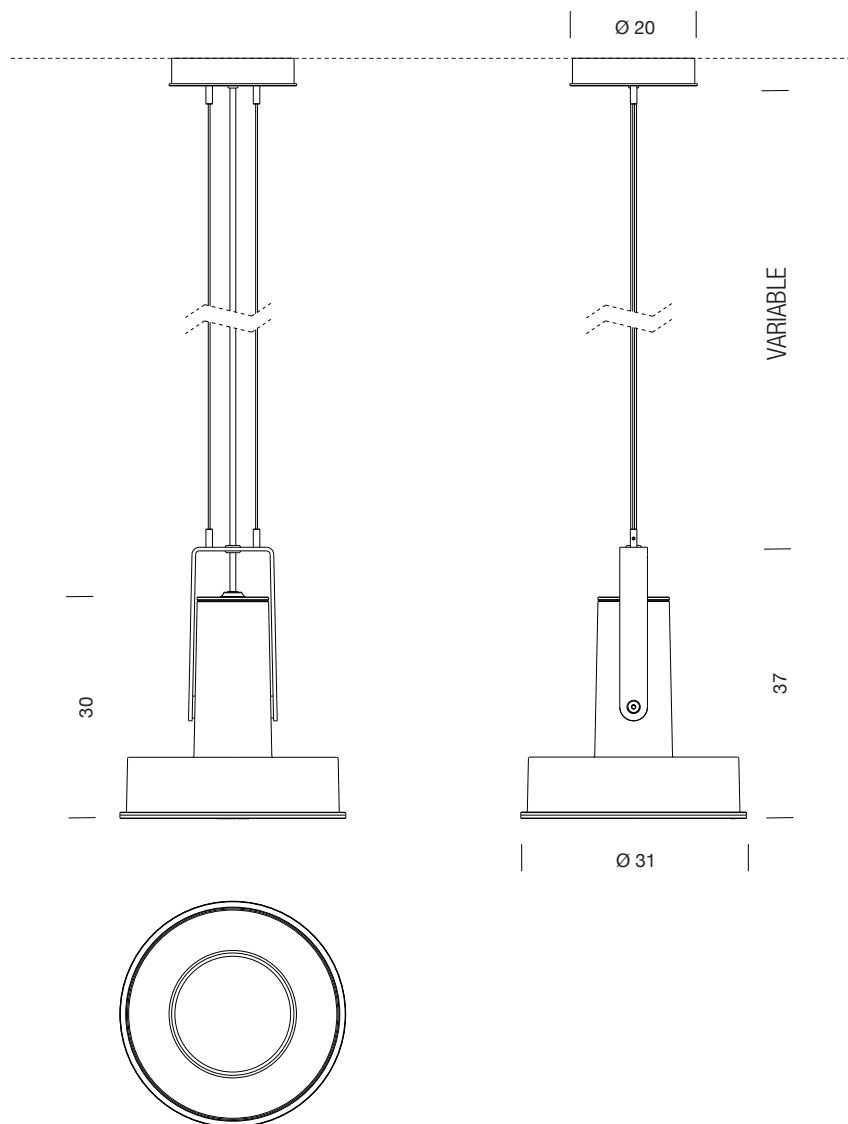

ARNE suspensión / hanging

2013

SANTA & COLE TEAM

SANTA & COLE

Farola / Street lamp

Cotas en cm / Sizes in cm

Parc de Belloch. Ctra. C-251 Km 5,6 E-08430 La Roca (Barcelona). España / Spain T. +34 938 679 100 / F. +34 938 711 767