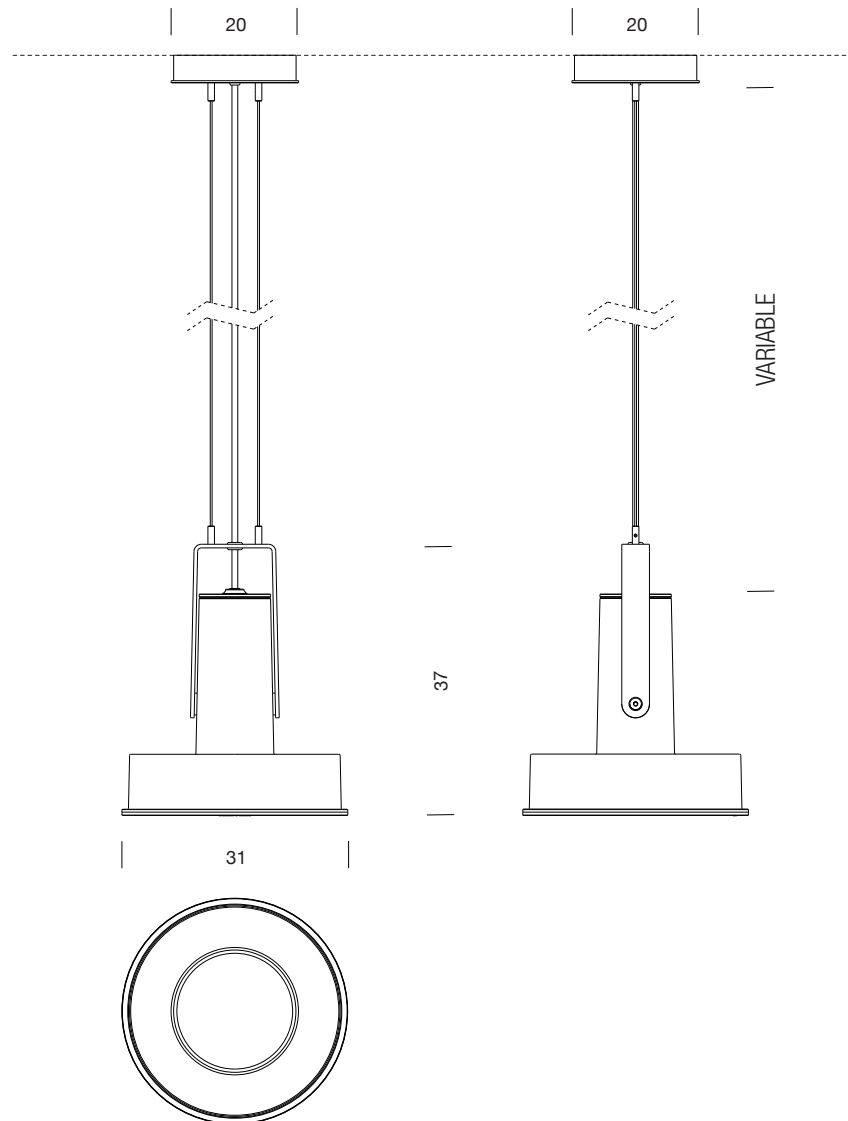

ARNE suspensión / hanging

2013
SANTA & COLE TEAM

SANTA & COLE

Farola / Street lamp

Cotas en cm / Sizes in cm

Parc de Belloch. Ctra. C-251 Km 5,6 E-08430 La Roca (Barcelona). España / Spain T. +34 938 679 100 / F. +34 938 711 767