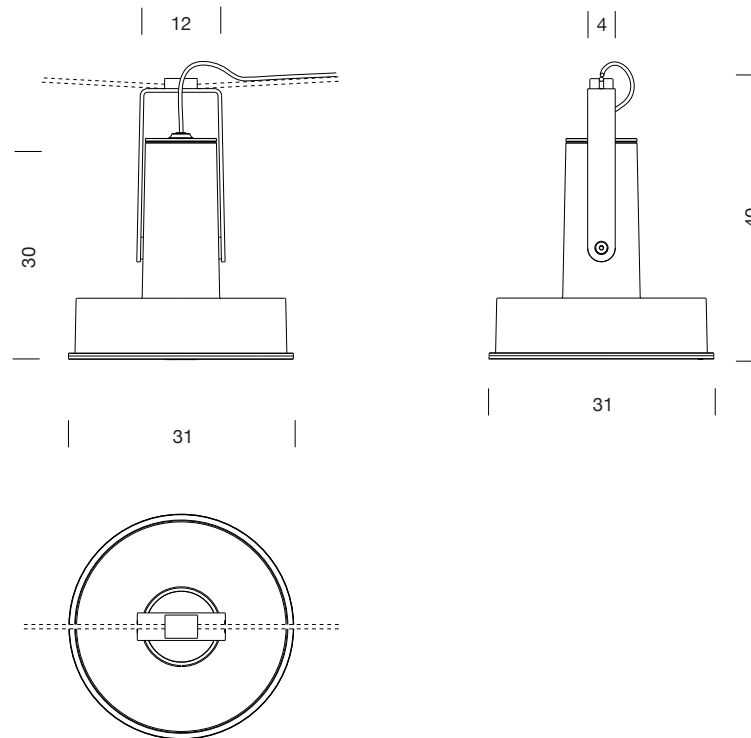

# ARNE catenaria / catenary

2013  
SANTA & COLE TEAM

Farola / Street lamp

Cotas en cm / Sizes in cm

Parc de Belloch. Ctra. C-251 Km 5,6 E-08430 La Roca (Barcelona). España / Spain T. +34 938 679 100 / F. +34 938 711 767