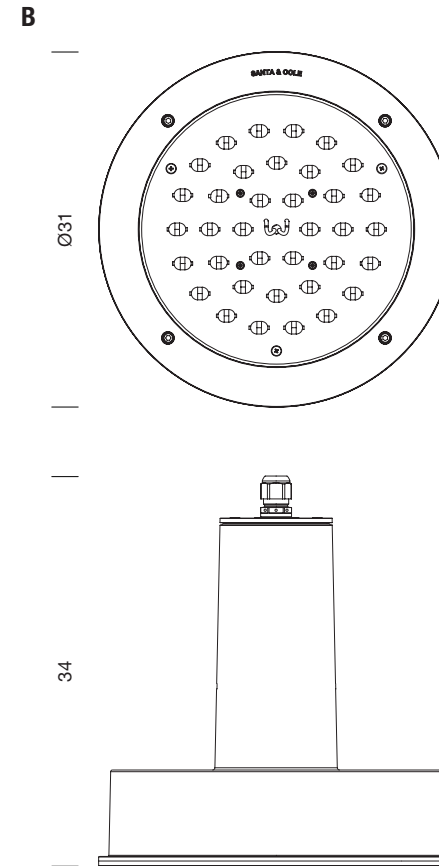

ARNE proyector 36 LEDs / 36 LEDs spotlight

2013

SANTA & COLE TEAM

SANTA & COLE

Farola / Street lamp

A distribución extensiva
street distribution

B distribución viaria
flood distribution

Cotas en cm / Sizes in cm

Parc de Belloch. Ctra. C-251 Km 5,6 E-08430 La Roca (Barcelona). España / Spain T. +34 938 679 100 / F. +34 938 711 767