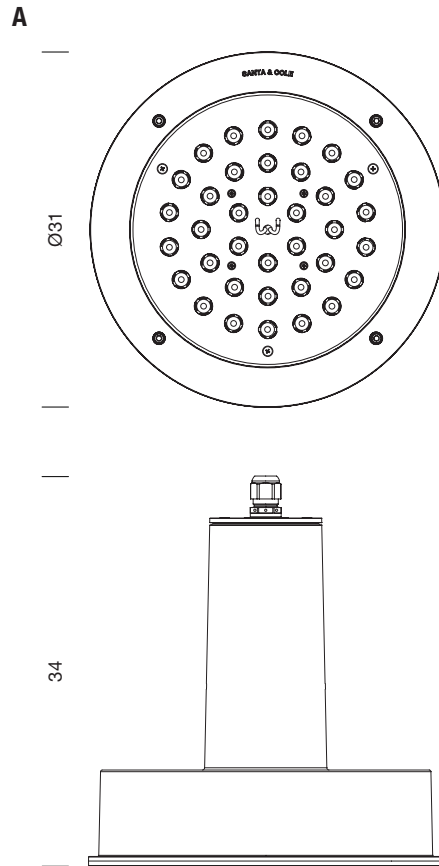

ARNE proyector 36 LEDs / 36 LEDs spotlight

2013

SANTA & COLE TEAM

SANTA & COLE

Farola / Street lamp

A distribución extensiva
street distribution

B distribución viaria
flood distribution

Cotas en cm / Sizes in cm

Parc de Belloch. Ctra. C-251 Km 5,6 E-08430 La Roca (Barcelona). España / Spain T. +34 938 679 100 / F. +34 938 711 767