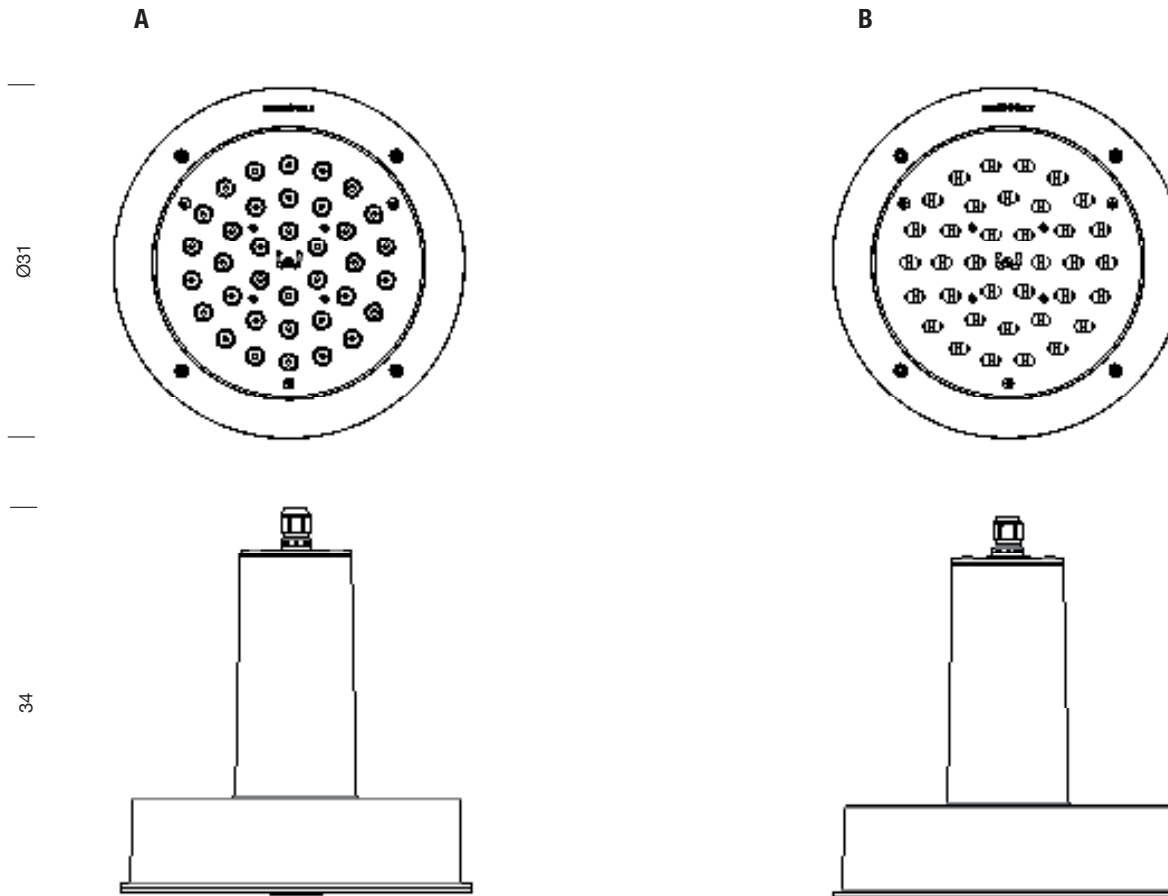

ARNE proyector 36 LEDS / 36 LEDS spotlight

2013
SANTA & COLE TEAM

Farola / Street lamp

A Distribución extensiva
Street distribution

B Distribución viaria
Flood distribution

Cotas en cm / Sizes in cm

Parc de Belloch. Ctra. C-251 Km 5,6 E-08430 La Roca (Barcelona). España / Spain T. +34 938 679 100 / F. +34 938 711 767