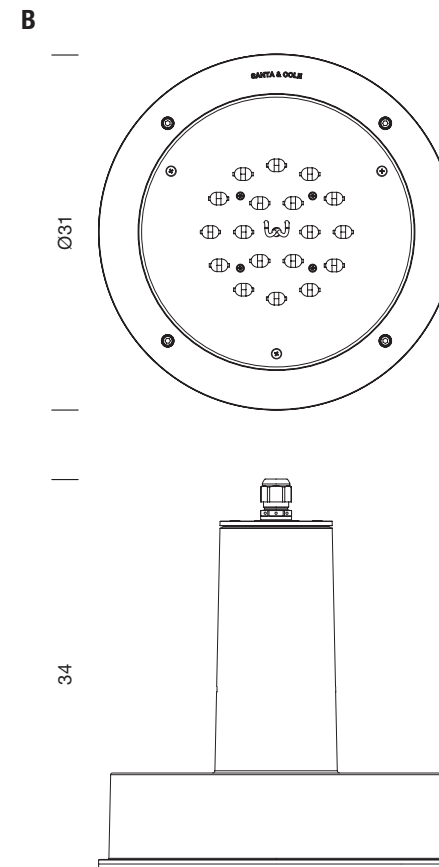

ARNE proyector 18 LEDS / 18 LEDS spotlight

2013

SANTA & COLE TEAM

Farola / Street lamp

A
distribución extensiva
street distribution

B
distribución viaria
flood distribution

Cotas en cm / Sizes in cm

Parc de Belloch. Ctra. C-251 Km 5,6 E-08430 La Roca (Barcelona). España / Spain T. +34 938 679 100 / F. +34 938 711 767