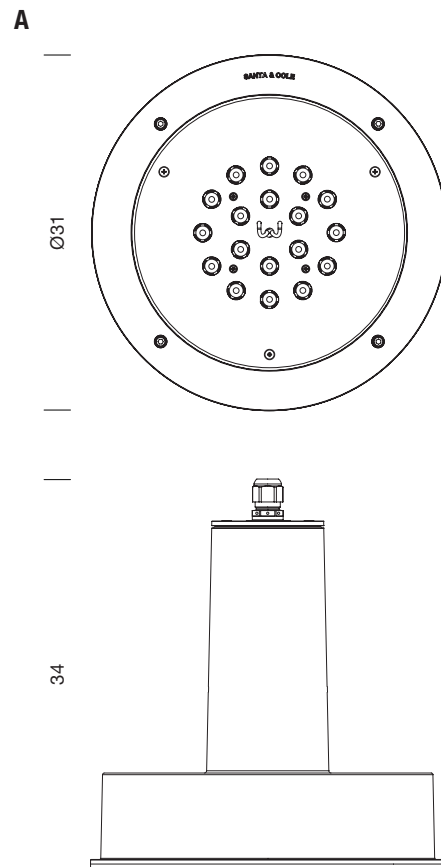

ARNE proyector 18 LEDS / 18 LEDS spotlight

2013

SANTA & COLE TEAM

Farola / Street lamp

A
distribución extensiva
street distribution

B
distribución viaria
flood distribution

Cotas en cm / Sizes in cm

Parc de Belloch. Ctra. C-251 Km 5,6 E-08430 La Roca (Barcelona). España / Spain T. +34 938 679 100 / F. +34 938 711 767