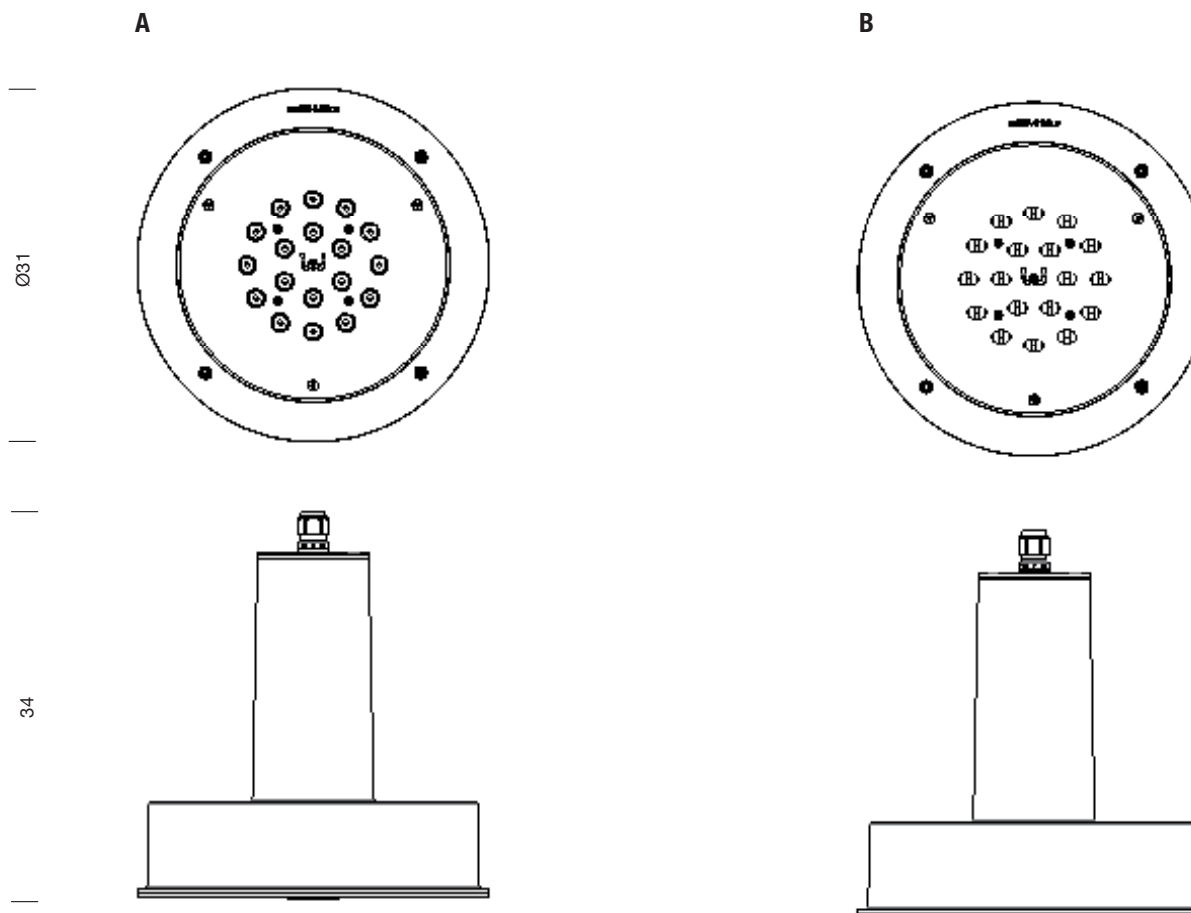

ARNE proyector 18 LEDS / 18 LEDS spotlight

2013
SANTA & COLE TEAM

Farola / Street lamp

A **B**
Distribución extensiva Distribución viaria
Street distribution Flood distribution

Cotas en cm / Sizes in cm

Parc de Belloch. Ctra. C-251 Km 5,6 E-08430 La Roca (Barcelona). España / Spain T. +34 938 679 100 / F. +34 938 711 767