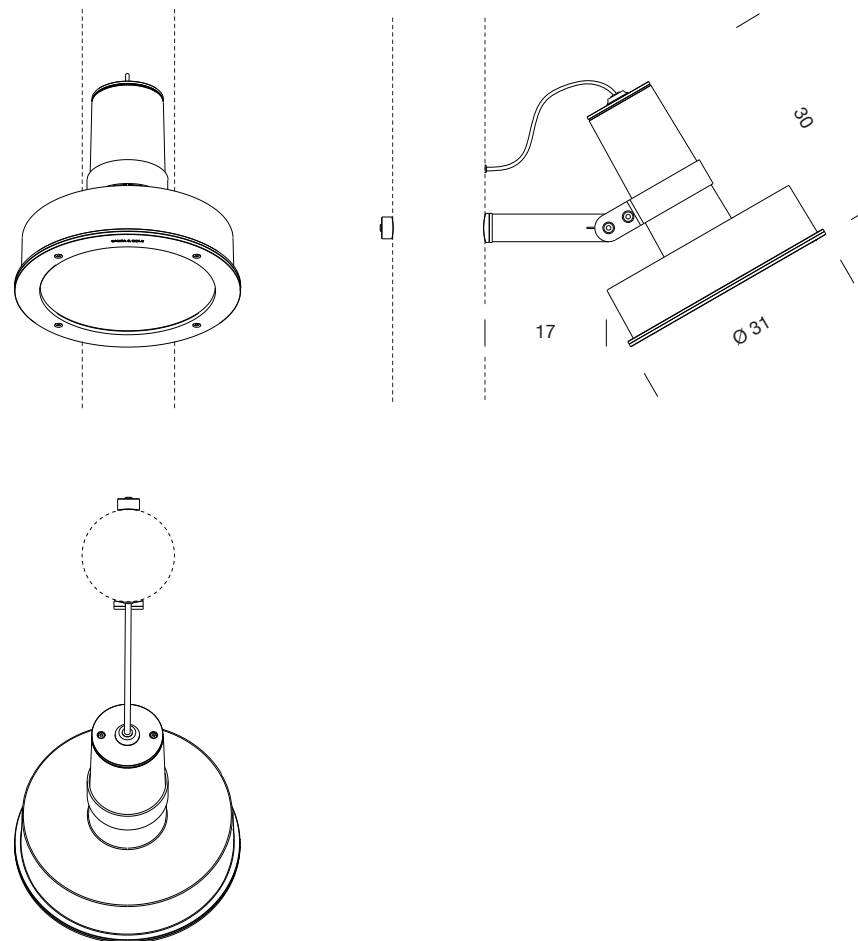

ARNE fijación a columna / fixed to a pole

2013
SANTA & COLE TEAM

Farola / Street lamp

Cotas en cm / Sizes in cm

Parc de Belloch. Ctra. C-251 Km 5,6 E-08430 La Roca (Barcelona). España / Spain T. +34 938 679 100 / F. +34 938 711 767