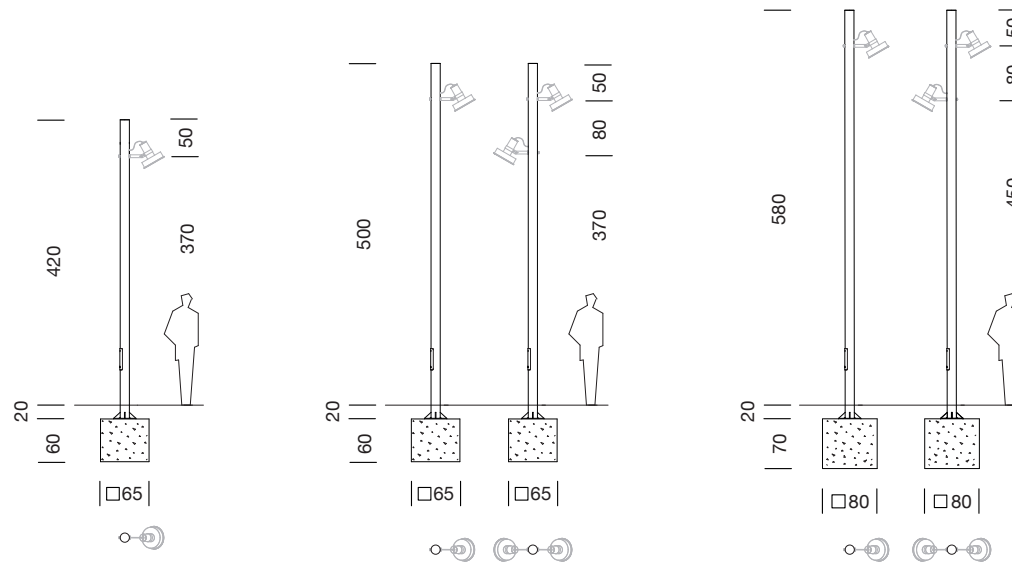

ARNE columnas de 1 sección / poles 1 section

2013
SANTA & COLE TEAM

SANTA & COLE

Farola / Street lamp

Cotas en cm / Sizes in cm

Parc de Belloch. Ctra. C-251 Km 5,6 E-08430 La Roca (Barcelona). España / Spain T. +34 938 679 100 / F. +34 938 711 767