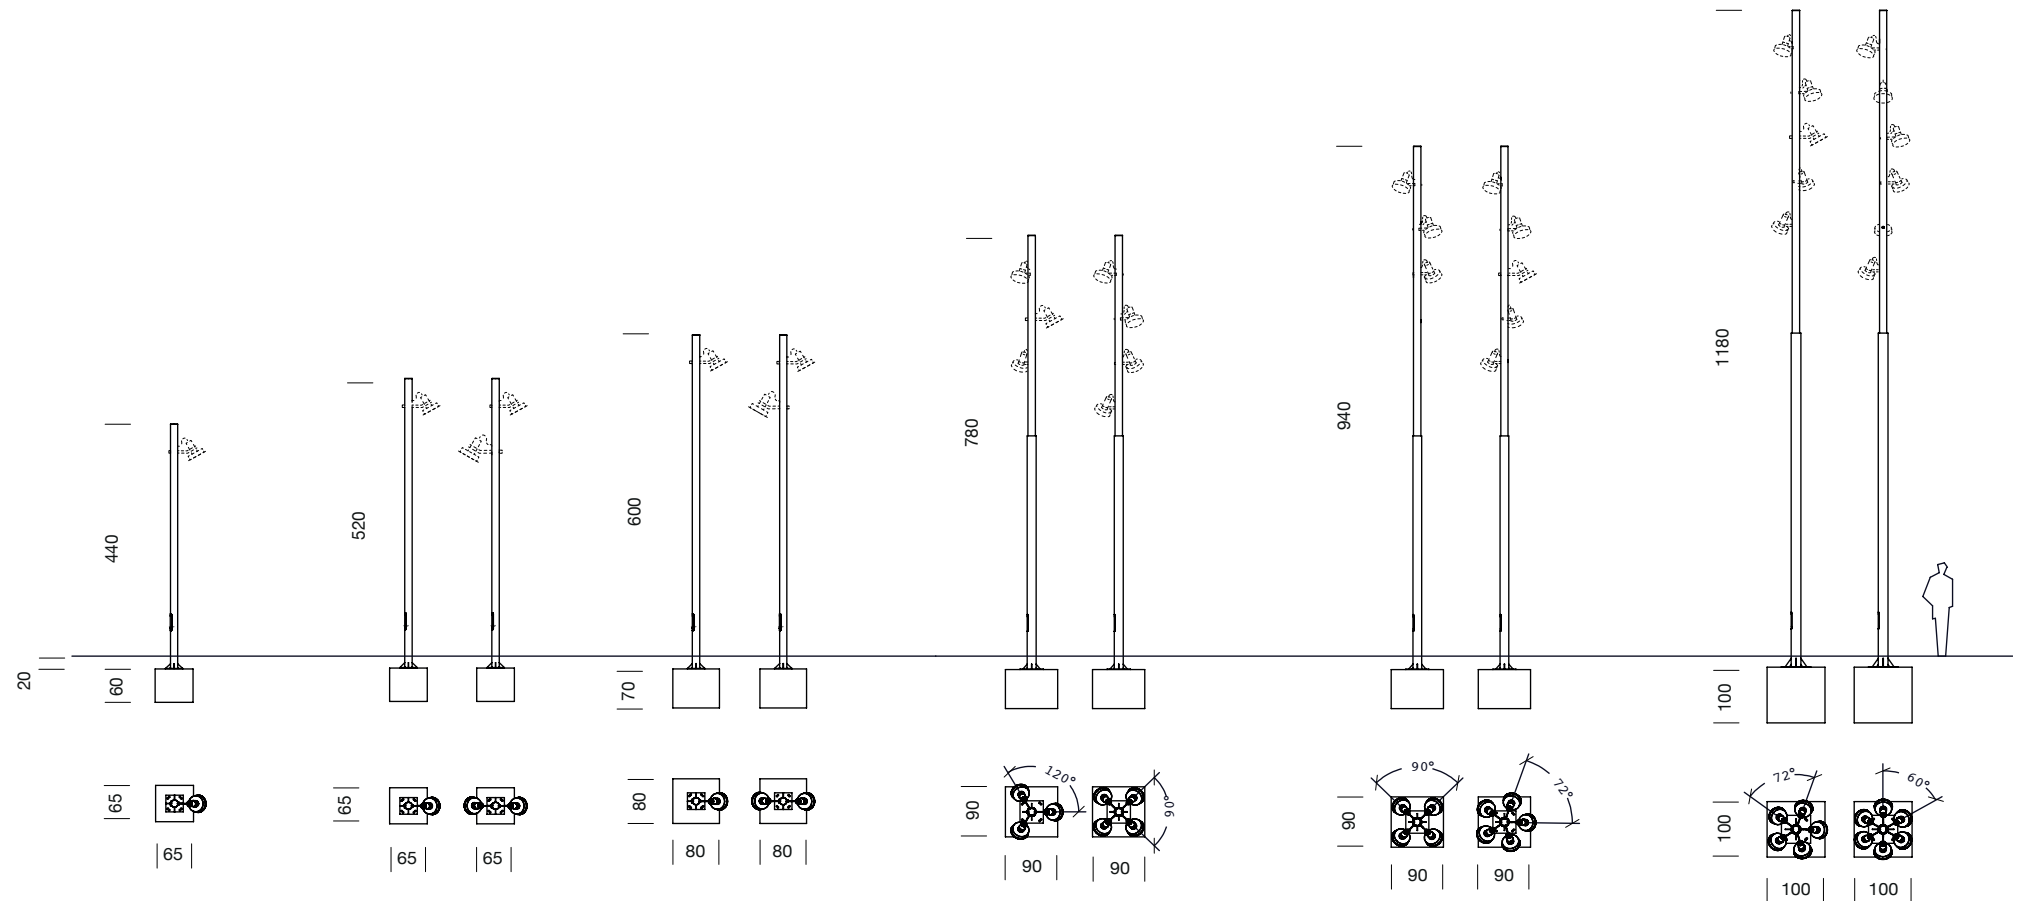

ARNE columnas / poles

2013
SANTA & COLE TEAM

SANTA & COLE

Farola / Street lamp

Cotas en cm / Sizes in cm

Parc de Belloch. Ctra. C-251 Km 5,6 E-08430 La Roca (Barcelona). España / Spain T. +34 938 679 100 / F. +34 938 711 767