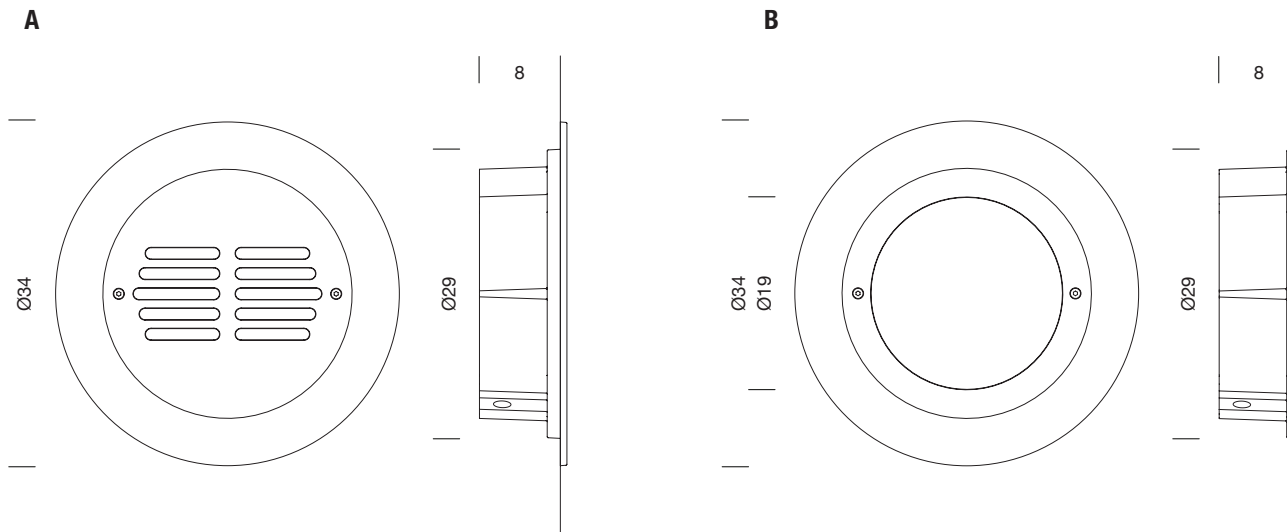

MACAYA Ø34cm

1986

Mª LUISA AGUADO / JOSEP Mª JULIÀ

SANTA & COLE

Apliques / Wall mounted luminaires

A
tapa urbana
urban cover

B
tapa translúcida
translucent cover

Cotas en cm / Sizes in cm

Parc de Belloch. Ctra. C-251 Km 5,6 E-08430 La Roca (Barcelona). España / Spain T. +34 938 679 100 / F. +34 938 711 767