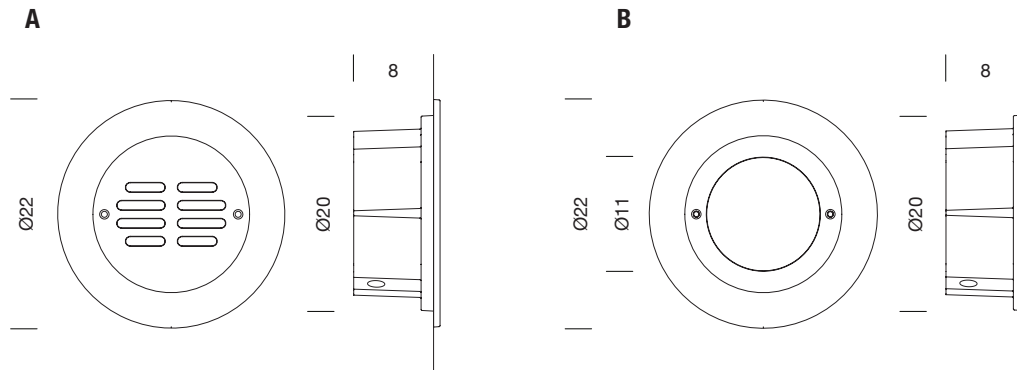

MACAYA Ø22cm

1986

Mª LUISA AGUADO / JOSEP Mª JULIÀ

SANTA & COLE

Apliques / Wall mounted luminaires

A
tapa urbana
urban cover

B
tapa translúcida
translucent cover

Cotas en cm / Sizes in cm

Parc de Belloch. Ctra. C-251 Km 5,6 E-08430 La Roca (Barcelona). España / Spain T. +34 938 679 100 / F. +34 938 711 767