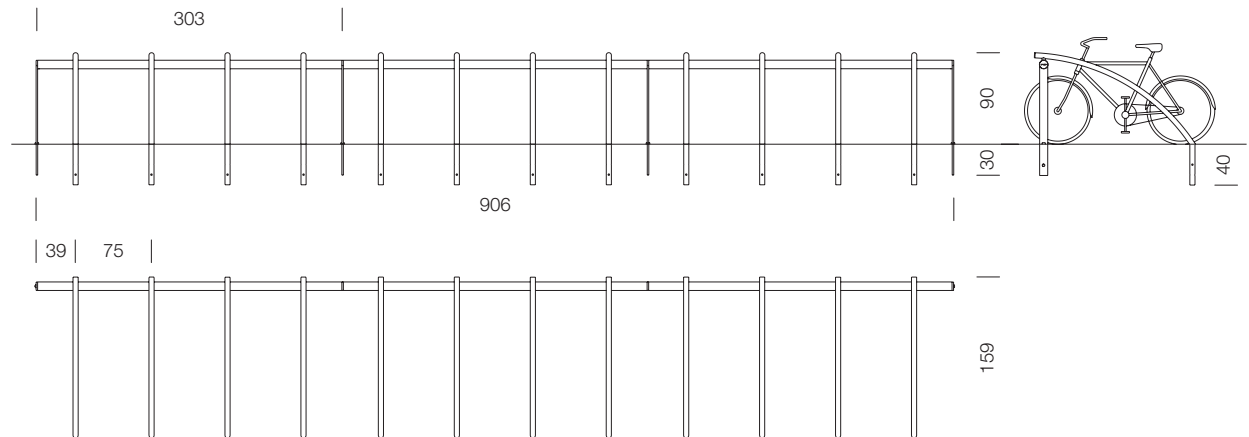

Aparcamientos de bicicletas / Bicycle racks

A

B

A	B
1 tramo	3 tramos
1 unit	3 units

Cotas en cm / Sizes in cm

Parc de Belloch. Ctra. C-251 Km 5,6 E-08430 La Roca (Barcelona). España / Spain T. +34 938 679 100 / F. +34 938 711 767