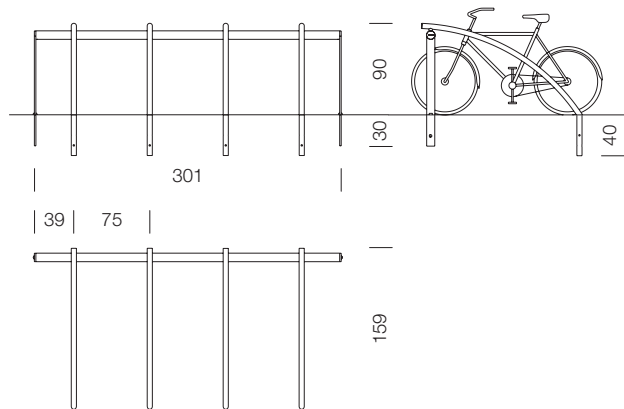

Aparcamientos de bicicletas / Bicycle racks

A

B

A	B
1 tramo	3 tramos
1 unit	3 units

Cotas en cm / Sizes in cm

Parc de Belloch. Ctra. C-251 Km 5,6 E-08430 La Roca (Barcelona). España / Spain T. +34 938 679 100 / F. +34 938 711 767