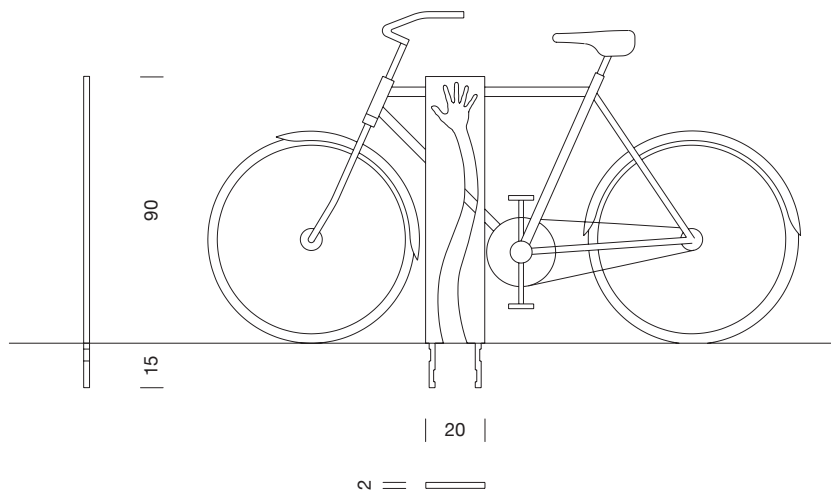

Aparcamientos de bicicletas / Bicycle racks

Cotas en cm / Sizes in cm

Parc de Belloch. Ctra. C-251 Km 5,6 E-08430 La Roca (Barcelona). España / Spain T. +34 938 679 100 / F. +34 938 711 767