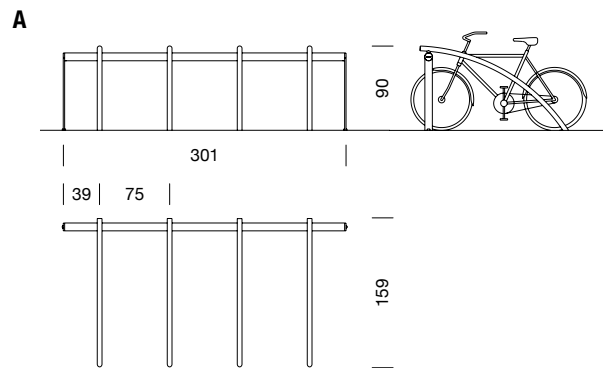

# BICILÍNEA de superficie / surface mounted

1996  
BETH GALÍ

## Aparcamientos de bicicletas / Bicycle racks

| <b>A</b> | <b>B</b> |
|----------|----------|
| 1 tramo  | 3 tramos |
| 1 unit   | 3 units  |

Cotas en cm / Sizes in cm

Parc de Belloch. Ctra. C-251 Km 5,6 E-08430 La Roca (Barcelona). España / Spain T. +34 938 679 100 / F. +34 938 711 767