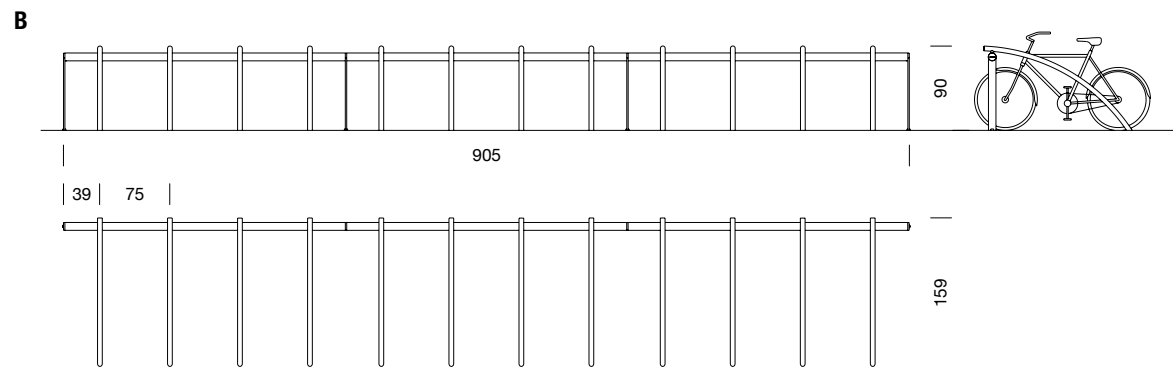

# BICILÍNEA de superficie / surface mounted

1996  
BETH GALÍ

## Aparcamientos de bicicletas / Bicycle racks

| <b>A</b> | <b>B</b> |
|----------|----------|
| 1 tramo  | 3 tramos |
| 1 unit   | 3 units  |

Cotas en cm / Sizes in cm

Parc de Belloch. Ctra. C-251 Km 5,6 E-08430 La Roca (Barcelona). España / Spain T. +34 938 679 100 / F. +34 938 711 767