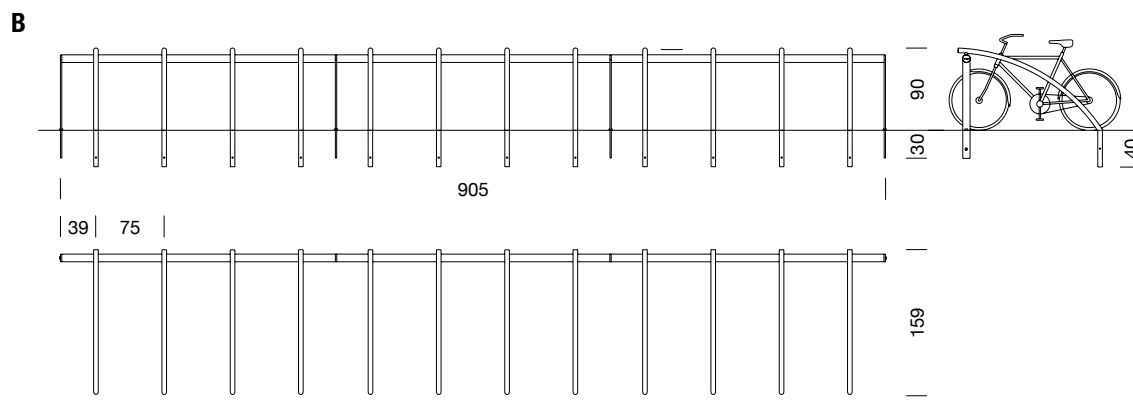

Aparcamientos de bicicletas / Bicycle racks

<b>A</b>	<b>B</b>
1 tramo	3 tramos
1 unit	3 units

Cotas en cm / Sizes in cm

Parc de Belloch. Ctra. C-251 Km 5,6 E-08430 La Roca (Barcelona). España / Spain T. +34 938 679 100 / F. +34 938 711 767