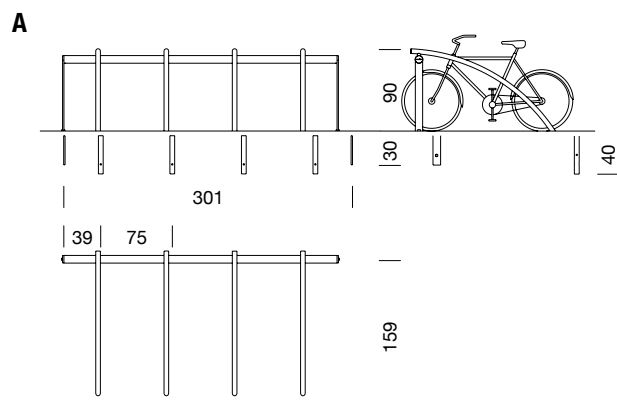

Aparcamientos de bicicletas / Bicycle racks

<b>A</b>	<b>B</b>
1 tramo	3 tramos
1 unit	3 units

Cotas en cm / Sizes in cm

Parc de Belloch. Ctra. C-251 Km 5,6 E-08430 La Roca (Barcelona). España / Spain T. +34 938 679 100 / F. +34 938 711 767