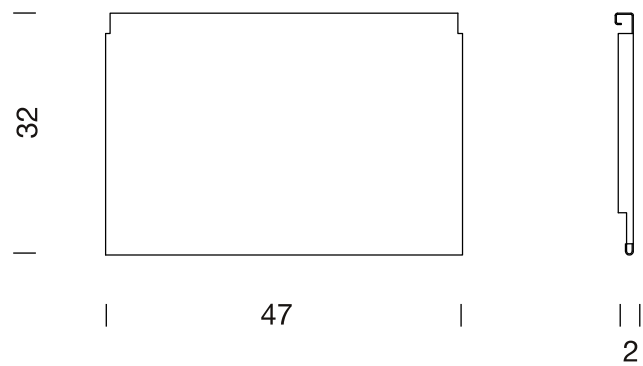

Estantería AMPLIA. Estante metálico 47x 32	cotas en cm
AMPLIA shelves. Metalic shelf 47 x 32	Sizes in cm

Tel. +34 938 462 437
Fax. +34 938 711 767

e-mail: info@santacole.com

Parc de Belloch Ctra. C-251 Km5.6
08430 La Roca (Barcelona)