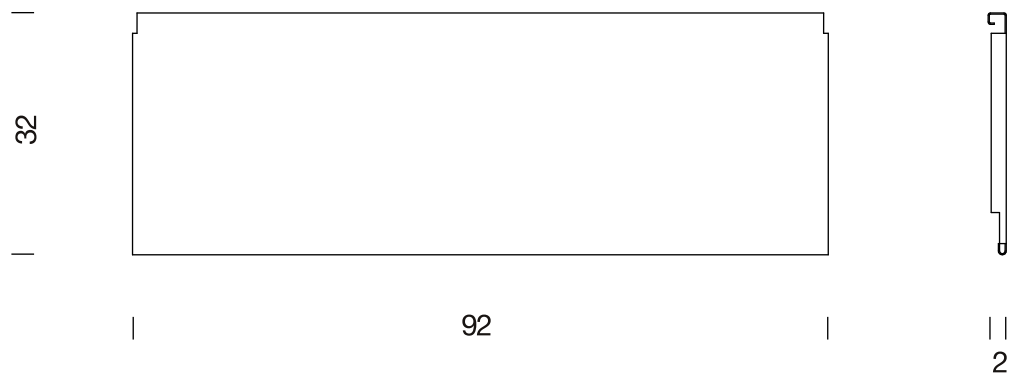

Estantería AMPLIA. Estante metálico 92 x 32	cotas en cm
AMPLIA shelves. Metalic shelf 92 x 32	Sizes in cm

Tel. +34 938 462 437  
 Fax. +34 938 711 767

e-mail: [info@santacole.com](mailto:info@santacole.com)