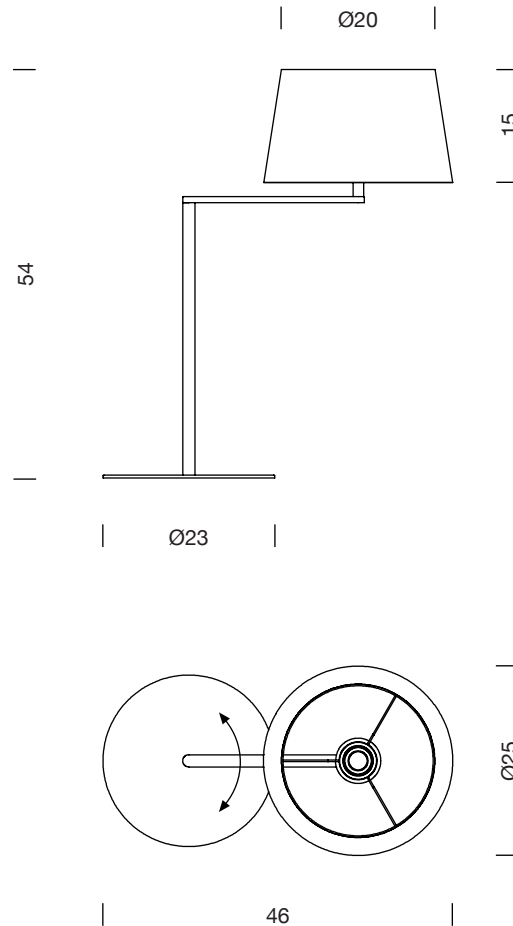

AMERICANA

1964
MIGUEL MILÁ

SANTA & COLE

Lámpara de sobremesa
Table lamp

Cotas en cm
Sizes in cm

Parc de Belloch. Ctra. C-251 Km 5,6 E-08430 La Roca (Barcelona). España / Spain T. +34 938 679 100 / F. +34 938 711 767