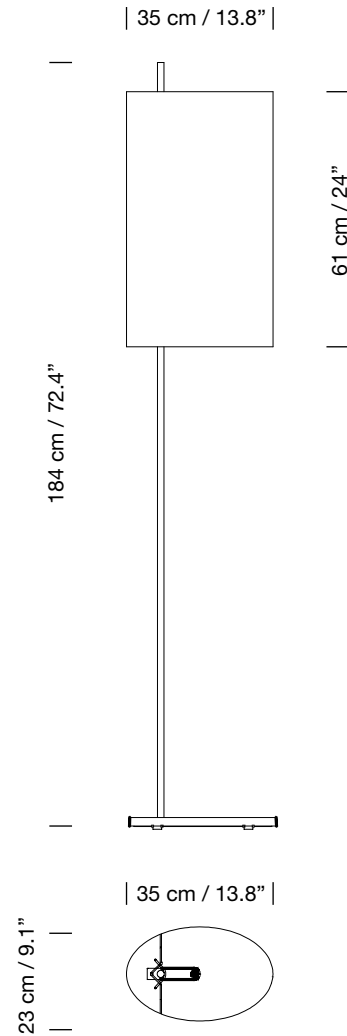

AJ ROYAL

1956

ARNE JACOBSEN

SANTA & COLE

Lámpara de pie

Floor lamp

Parc de Belloch. Ctra. C-251 Km 5,6 E-08430 La Roca (Barcelona). España / Spain T. +34 938 679 100 / F. +34 938 711 767