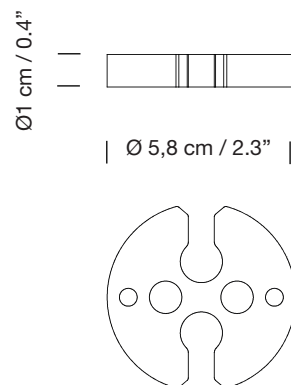

ADAPTADOR SALIDA LATERAL SIDE ENTRY ADAPTOR

2014

EQUIPO SANTA & COLE / SANTA & COLE TEAM

SANTA & COLE

Parc de Belloch. Ctra. C-251 Km 5,6 E-08430 La Roca (Barcelona). España / Spain T. +34 938 679 100 / F. +34 938 711 767