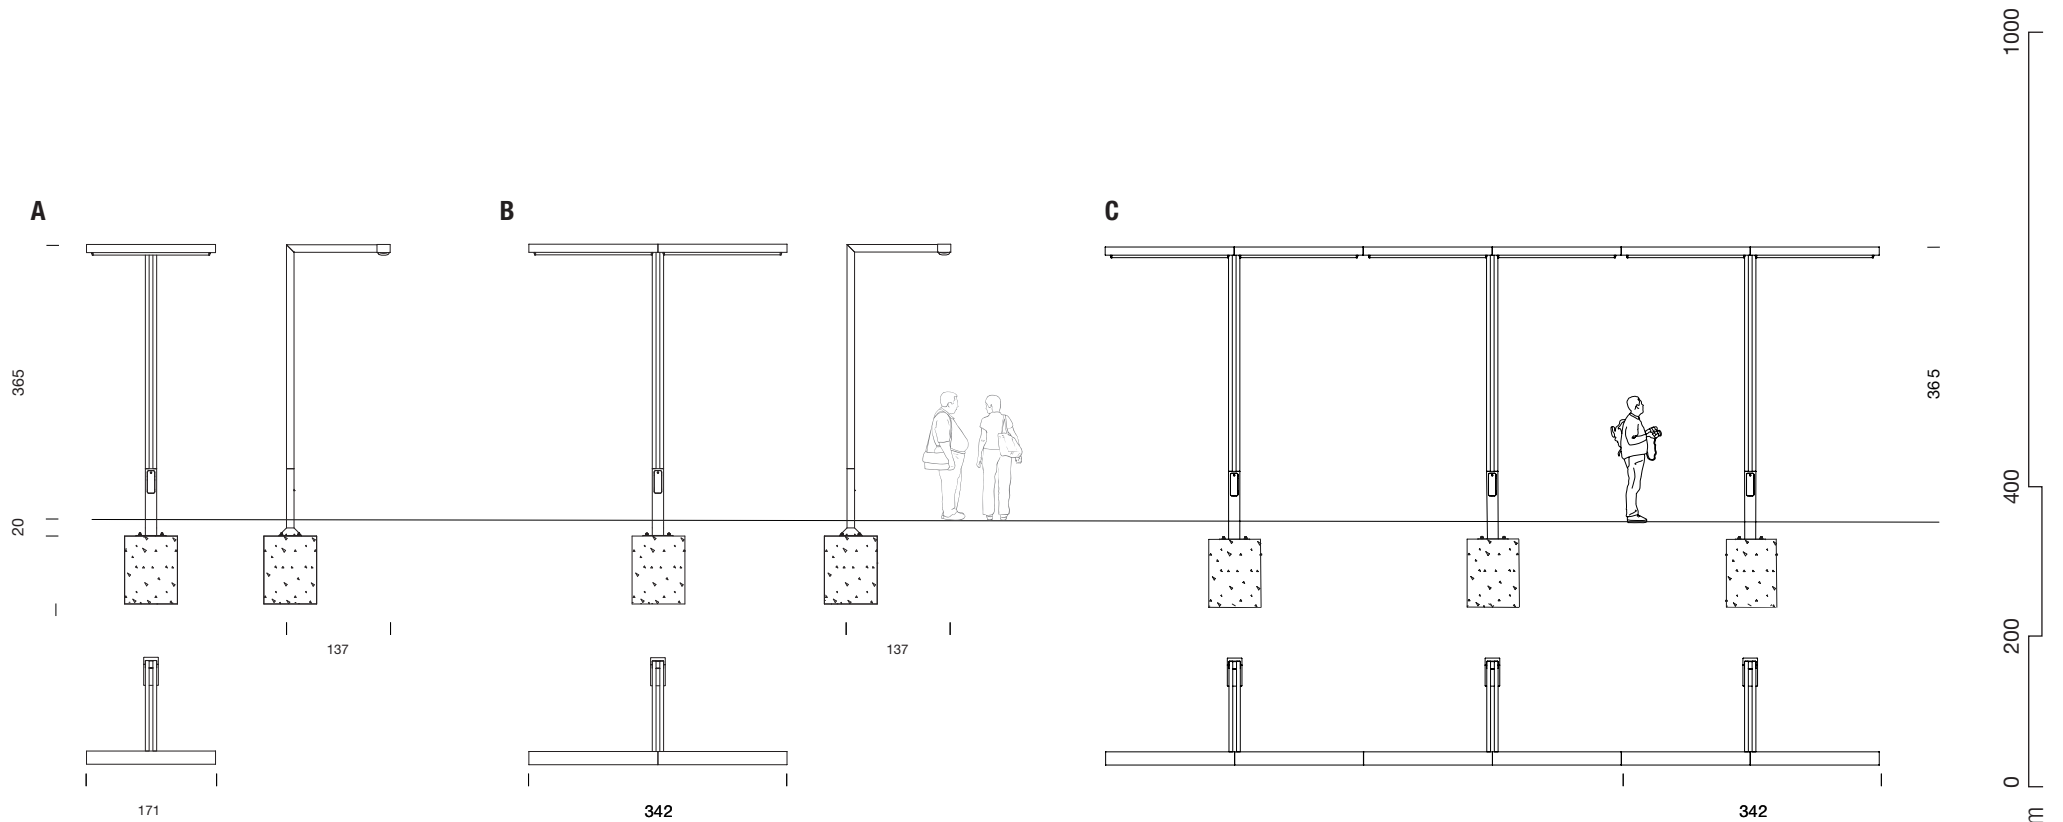

VÍA LÁCTEA

1990
ENRIC BATLLE & JOAN ROIG

urbidermis
SANTA & COLE

Farola / Streetlamp

A	B	C
1 luminaria	2 luminarias	3 módulos de 2 luminarias
1 luminaire	2 luminaires	3 modules of 2 luminaires

Parc de Belloch. Ctra. C-251 Km 5,6 E-08430 La Roca (Barcelona), España / Spain T. +34 938 619 100

Fecha de modificación / Last update: 20/1/2020