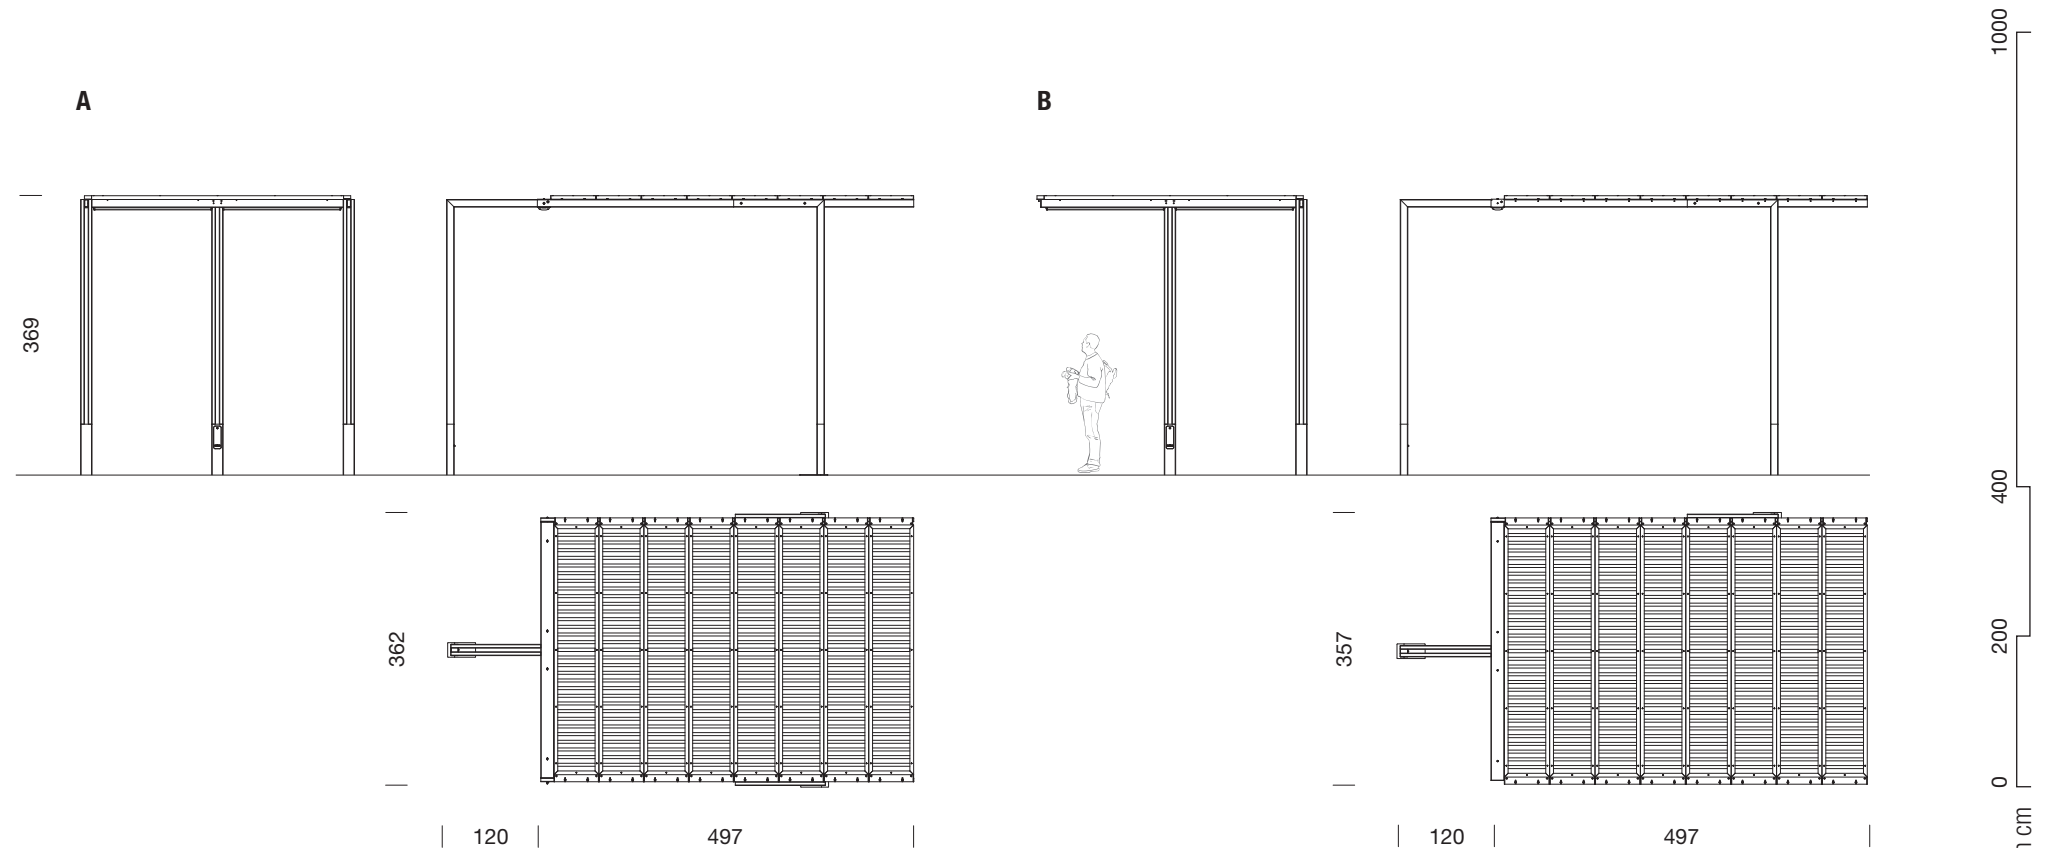

VÍA LÁCTEA

1990
ENRIC BATLLE, JOAN ROIG

urbidermis
SANTA & COLE

Micro arquitectura / Micro architecture

A Inicial con luz
Initial with light

B Alineación con luz
Combination with light

Parc de Belloch. Ctra. C-251 Km 5,6 E-08430 La Roca (Barcelona), España / Spain T. +34 938 619 100

Fecha de modificación / Last update: 13/12/2019