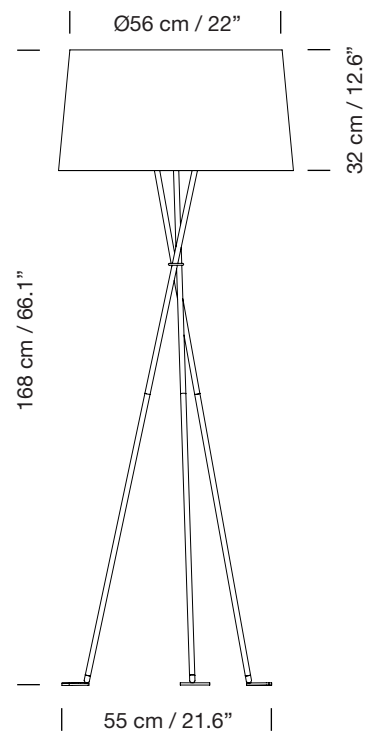

TRÍPODE G5

1997
EQUIPO SANTA & COLE

SANTA & COLE

Lámpara de pie

Floor lamp

Parc de Belloch. Ctra. C-251 Km 5,6 E-08430 La Roca (Barcelona). España / Spain T. +34 938 679 100 / F. +34 938 711 767