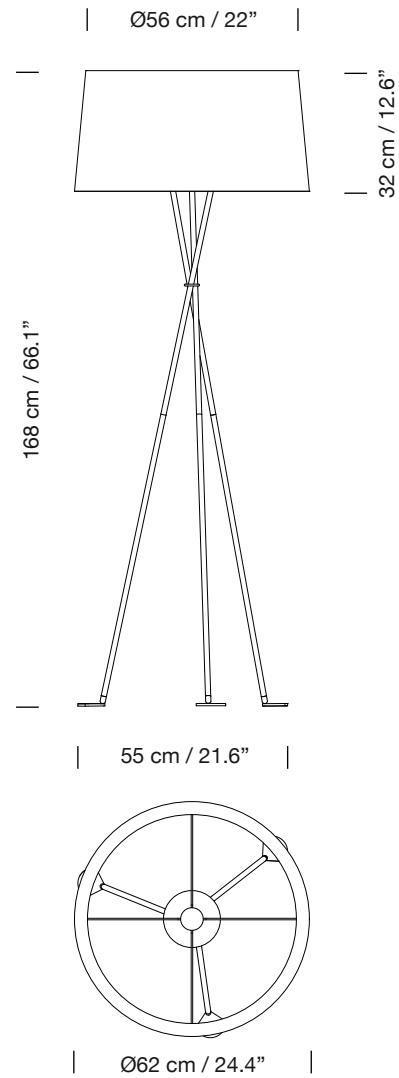

TRÍPODE G5

1997
EQUIPO SANTA & COLE

Lámpara de pie
Floor lamp

Parc de Belloch. Ctra. C-251 Km 5,6 E-08430 La Roca (Barcelona). España / Spain T. +34 938 679 100 / F. +34 938 711 767