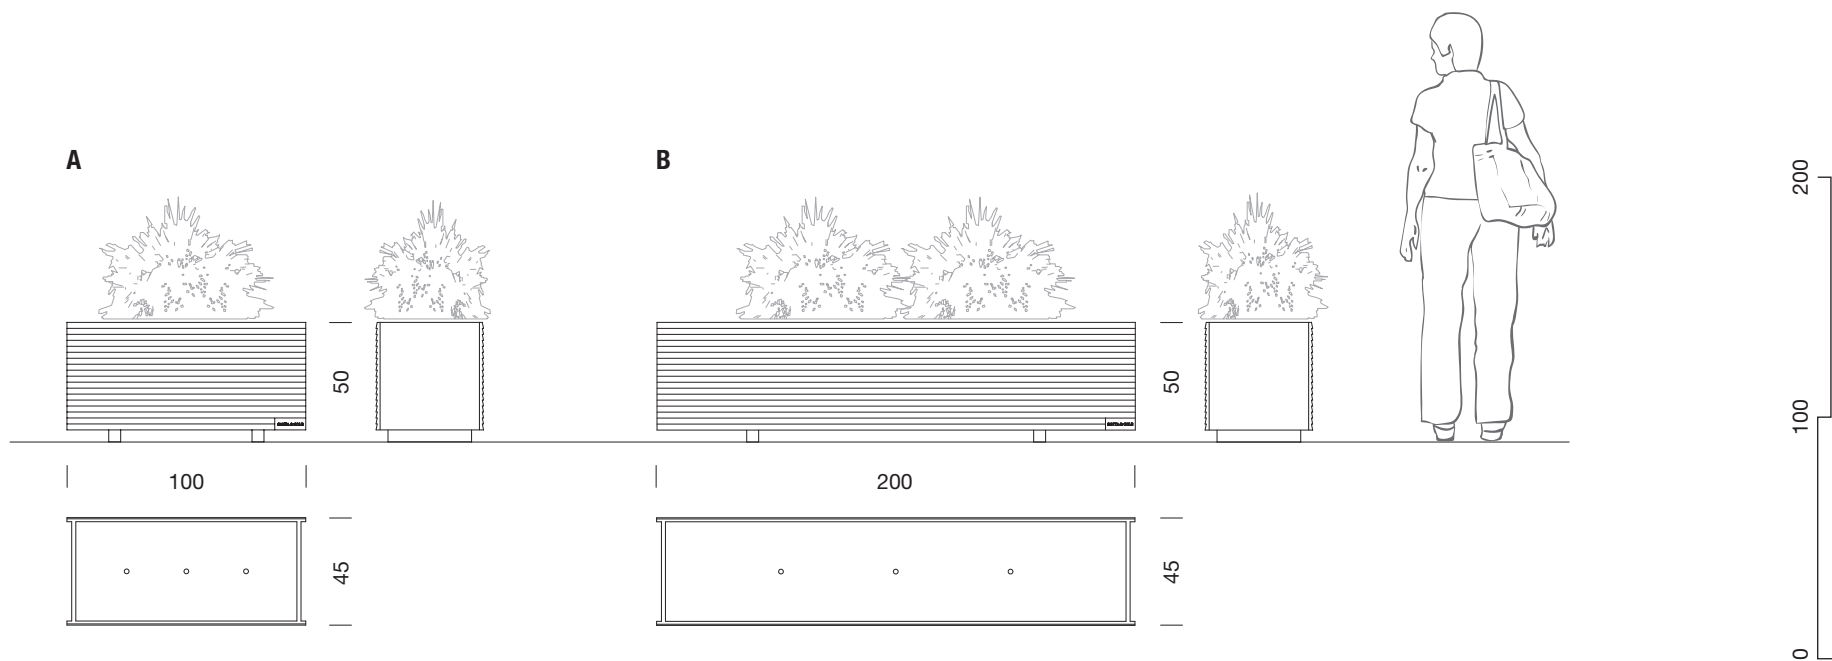

TRAM

1994
JAUME ARTIGUES, MIQUEL ROIG

urbidermis
SANTA & COLE

Jardinera / Planter

A	B
Rectangular de 1,00m	Rectangular de 2,00m
1.00m rectangular	2.00m rectangular

Parc de Belloch. Ctra. C-251 Km 5,6 E-08430 La Roca (Barcelona), España / Spain T. +34 938 619 100

Fecha de modificación / Last update: 20/01/2020