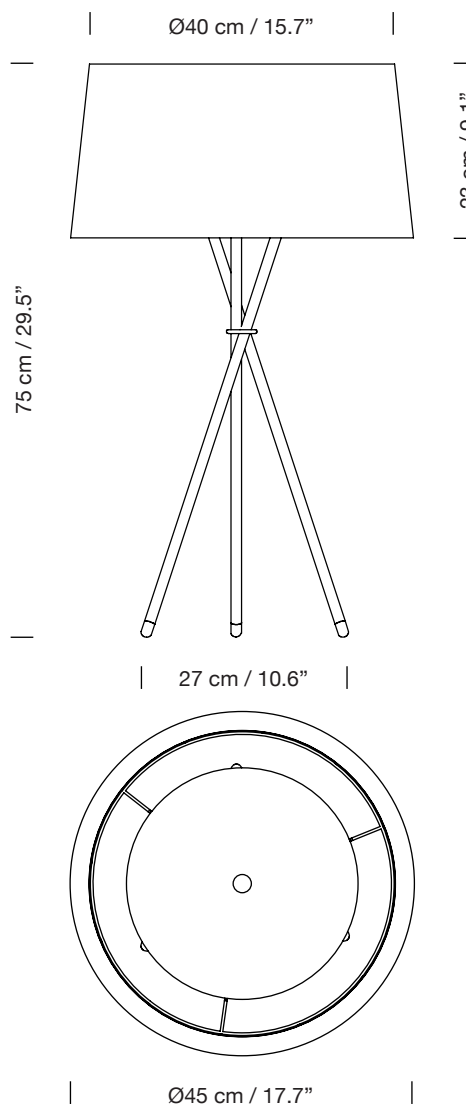

TRÍPODE G6

2002

EQUIPO SANTA & COLE

SANTA & COLE

Lámpara de sobremesa
Table lamp

Parc de Belloch. Ctra. C-251 Km 5,6 E-08430 La Roca (Barcelona). España / Spain T. +34 938 679 100 / F. +34 938 711 767