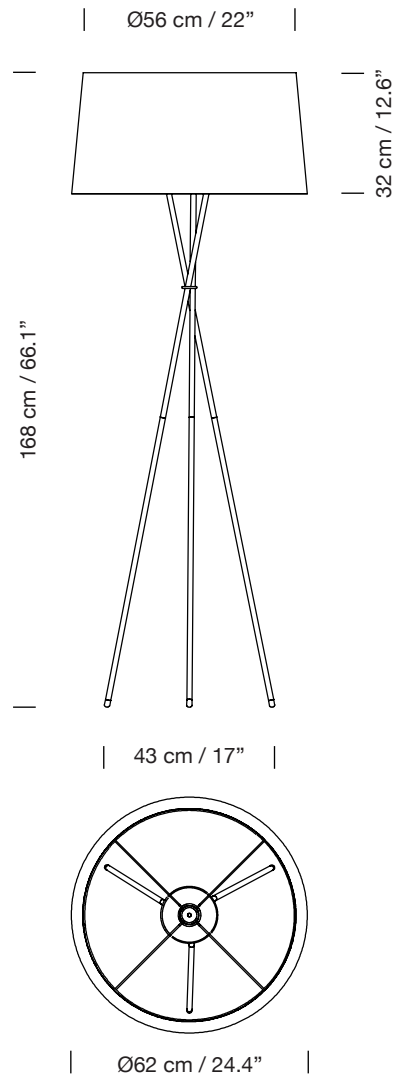

TRÍPODE G5

1997
EQUIPO SANTA & COLE

Lámpara de pie
Floor lamp

Parc de Belloch. Ctra. C-251 Km 5,6 E-08430 La Roca (Barcelona). España / Spain T. +34 938 679 100 / F. +34 938 711 767