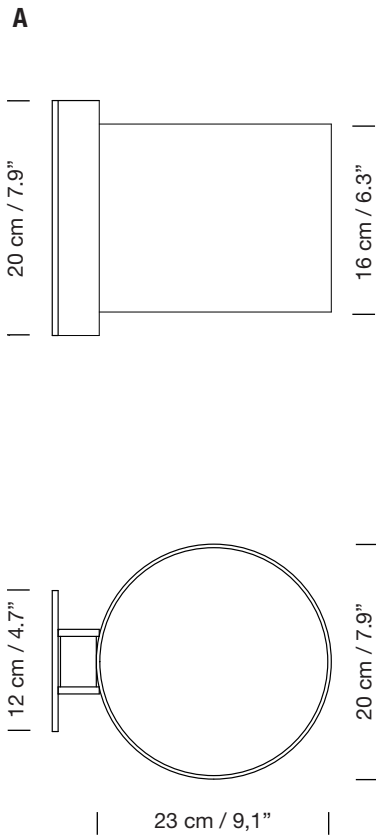

Aplique
Wall lamp

A _____ **B** _____
Direct wall With plug

Parc de Belloch. Ctra. C-251 Km 5,6 E-08430 La Roca (Barcelona). España / Spain T. +34 938 679 100 / F. +34 938 711 767