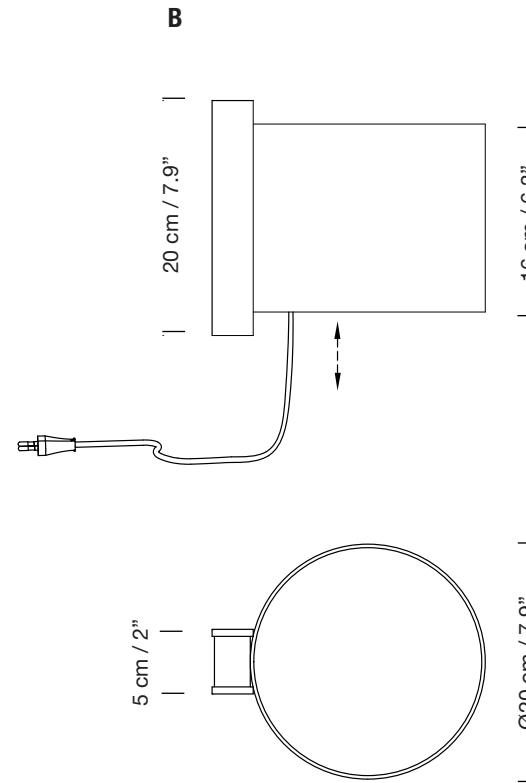

Aplique
Wall lamp

A _____ **B** _____
Direct wall With plug

Parc de Belloch. Ctra. C-251 Km 5,6 E-08430 La Roca (Barcelona). España / Spain T. +34 938 679 100 / F. +34 938 711 767