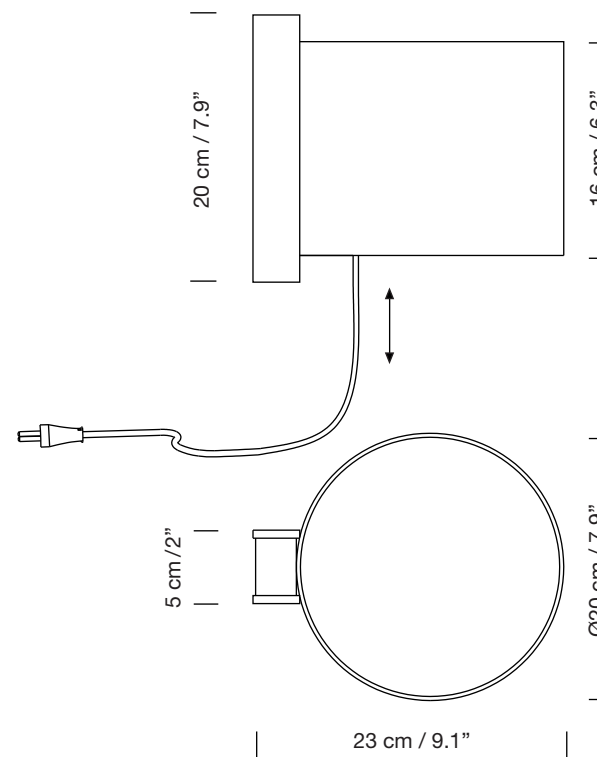

Aplique
Wall lamp

A

B

A _____ **B** _____
Direct wall With plug

Parc de Belloch. Ctra. C-251 Km 5,6 E-08430 La Roca (Barcelona). España / Spain T. +34 938 679 100 / F. +34 938 711 767