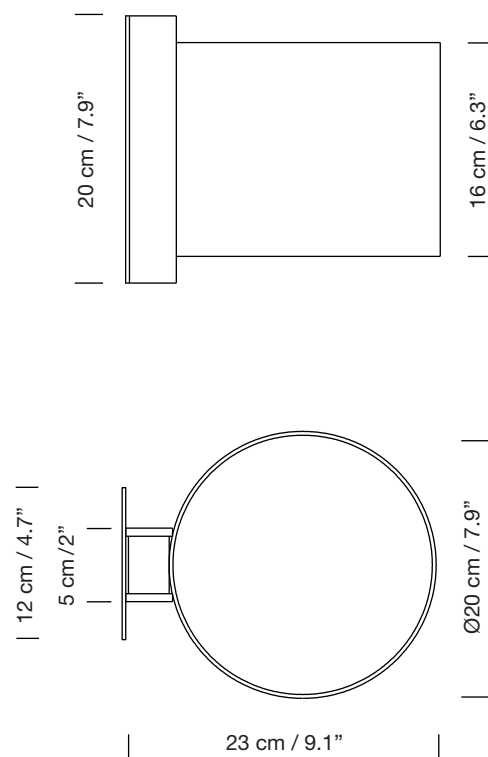

Aplique
Wall lamp

A

B

A _____ **B** _____
Direct wall With plug

Parc de Belloch. Ctra. C-251 Km 5,6 E-08430 La Roca (Barcelona). España / Spain T. +34 938 679 100 / F. +34 938 711 767