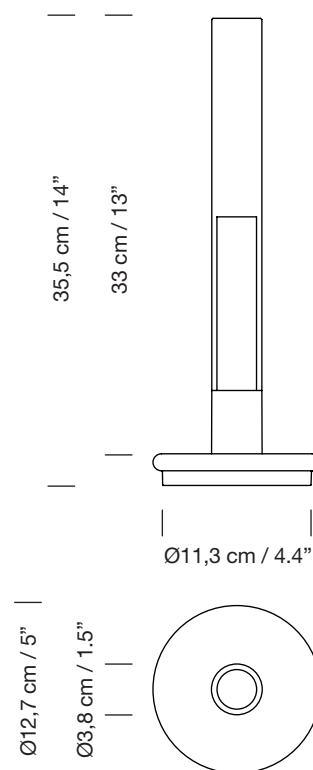

SYLVESTRINA

1974

ENRIC SORIA, JORDI GARCÉS

SANTA & COLE

Lámparas de sobremesa

Table lamps

Parc de Belloch. Ctra. C-251 Km 5,6 E-08430 La Roca (Barcelona). España / Spain T. +34 938 679 100 / F. +34 938 711 767