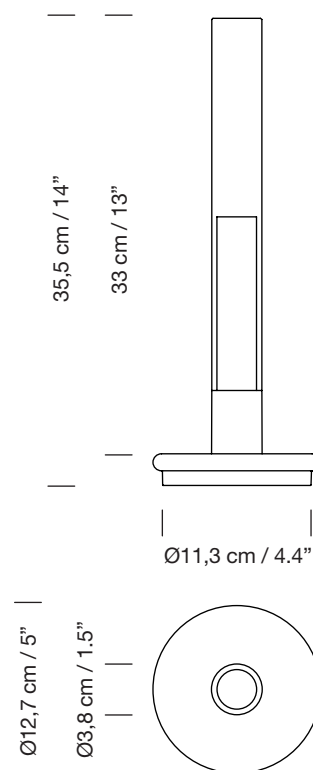

SYLVESTRINA

197a

JORDI GARCÉS, ENRIC SORIA

SANTA & COLE

Lámparas de sobremesa

Table lamps

Parc de Belloch. Ctra. C-251 Km 5,6 E-08430 La Roca (Barcelona). España / Spain T. +34 938 679 100 / F. +34 938 711 767